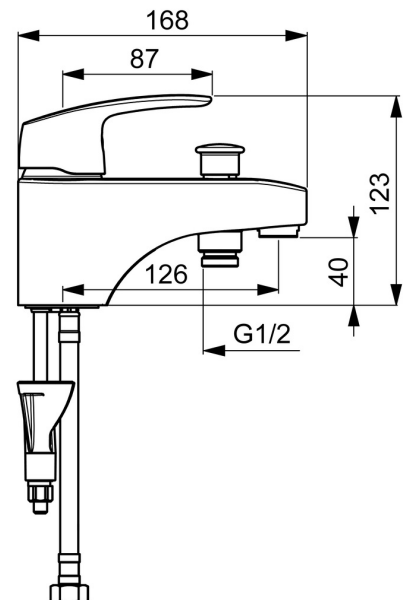

EAN: 4057304003790
static.hansa.com/45372283

- Wanne & Dusche
 - Einhebelmischer
 - Wannenrandmontage
 - Chrom
 - CASCADE® Strahlregler
- Hebel mit W+K-Kennzeichnung, Einhandbedienhebel/Griff
 - Zugumsteller, Automatische Rückstellung
 - Temperaturbegrenzer, Heißwassersperre einstellbar (im Lieferumfang enthalten)
 - Rückflussverhinderer, \varnothing 4,0 Steuerpatrone mit keramischen Dichtscheiben zur Wassermengen- und Temperatureinstellung
 - HANSA 3S-Installation: System für sichere und schnelle Montage, Armaturenkörper aus entzinkungsbeständigem Messing (DZR)

Technische Daten

Durchflusseigenschaften

Durchfluss bei 3 bar **20.4 / 19.2 l/min**

Technische Eigenschaften

DN-Größe (Nennmaß) **DN15**
 Warmwasserversorgung **max. +80°C**
 Arbeitsdruck **0.5-10 bar**
 Ausladung **125 mm**
 Sicherungseinrichtung (EN1717) **EB**

Vorschriften

EN Standard **EN 817**

Zulassungen und Deklarationen

Konformitätserklärung **DoC**

Ersatzteile

SP45372283

	Name	Art.-Nr.
01	Hebel	59914453
02	Abdeckkappe Ausgelaufen	59914454
03	Spann-Mutter, M42x1.5, SW 38	59914128
04	Kartusche, 4.0 Classic	59914129
05	Umstellung	59914487
06	Luftsprudler, M24x1 C uk Ausgelaufen	59914488
07	RV-Patrone, DN15	59914250
08	Bodendichtung	59914591
09	Befestigungsschraube, M8x1, L=130	59914474
10	Befestigungssatz	59914475