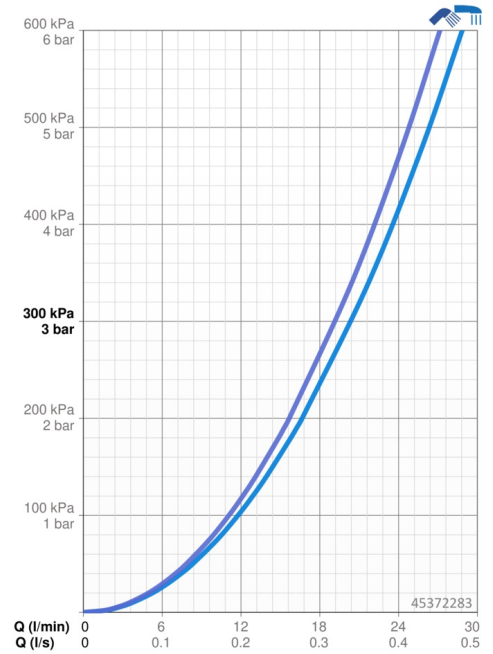

Technische Daten

Durchflusseigenschaften

Durchfluss bei 3 bar **20.4 / 19.2 l/min**

Technische Eigenschaften

DN-Größe (Nennmaß) **DN15**
Warmwasserversorgung **max. +80°C**
Arbeitsdruck **0.5-10 bar**
Ausladung **125 mm**
Sicherungseinrichtung (EN1717) **EB**

Vorschriften

EN Standard **EN 817**

Zulassungen und Deklarationen

Konformitätserklärung **DoC**