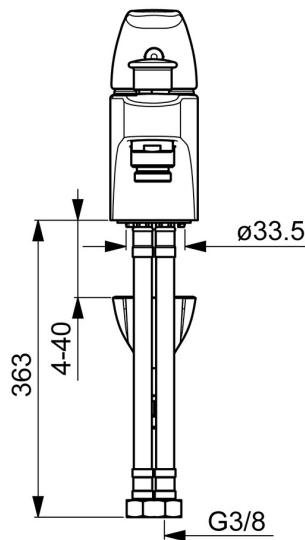

EAN: 4057304003790
static.hansa.com/45372283

- Wanne & Dusche
 - Einhebelmischer
 - Wannenrandmontage
 - Chrom
 - CASCADE® Strahlregler
- Hebel mit W+K-Kennzeichnung, Einhandbedienhebel/Griff
 - Zugumsteller, Automatische Rückstellung
 - Temperaturbegrenzer, Heißwassersperre einstellbar (im Lieferumfang enthalten)
 - Rückflussverhinderer, \varnothing 4,0 Steuerpatrone mit keramischen Dichtscheiben zur Wassermengen- und Temperatureinstellung
 - HANSA 3S-Installation: System für sichere und schnelle Montage, Armaturenkörper aus entzinkungsbeständigem Messing (DZR)

Technische Daten

Durchflusseigenschaften

Durchfluss bei 3 bar **20.4 / 19.2 l/min**

Technische Eigenschaften

DN-Größe (Nennmaß) **DN15**
 Warmwasserversorgung **max. +80°C**
 Arbeitsdruck **0.5-10 bar**
 Ausladung **125 mm**
 Sicherungseinrichtung (EN1717) **EB**

Vorschriften

EN Standard **EN 817**

Zulassungen und Deklarationen

Konformitätserklärung **DoC**

Ersatzteile

SP45372283

	Name	Art.-Nr.
01	Hebel	59914453
02	Abdeckkappe Ausgelaufen	59914454
03	Spann-Mutter, M42x1.5, SW 38	59914128
04	Kartusche, 4.0 Classic	59914129
05	Umstellung	59914487
06	Luftsprudler, M24x1 C uk Ausgelaufen	59914488
07	RV-Patrone, DN15	59914250
08	Bodendichtung	59914591
09	Befestigungsschraube, M8x1, L=130	59914474
10	Befestigungssatz	59914475