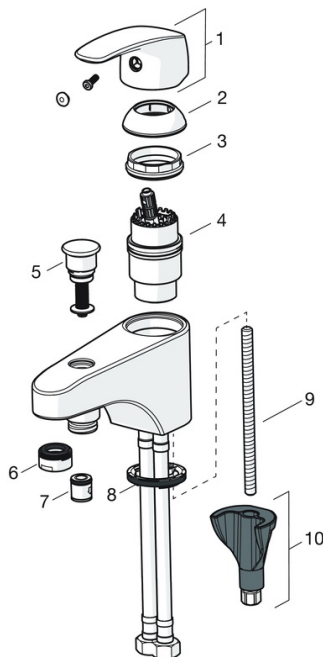

EAN: 4057304003790
static.hansa.com/45372283

- Wanne & Dusche
 - Einhebelmischer
 - Wannenrandmontage
 - Chrom
 - CASCADE® Strahlregler
- Hebel mit W+K-Kennzeichnung, Einhandbedienhebel/Griff
 - Zugumsteller, Automatische Rückstellung
 - Temperaturbegrenzer, Heißwassersperre einstellbar (im Lieferumfang enthalten)
 - Rückflussverhinderer, \varnothing 4,0 Steuerpatrone mit keramischen Dichtscheiben zur Wassermengen- und Temperatureinstellung
 - HANSA 3S-Installation: System für sichere und schnelle Montage, Armaturenkörper aus entzinkungsbeständigem Messing (DZR)

Technische Daten

Durchflusseigenschaften

Durchfluss bei 3 bar **20.4 / 19.2 l/min**

Technische Eigenschaften

DN-Größe (Nennmaß) **DN15**
 Warmwasserversorgung **max. +80°C**
 Arbeitsdruck **0.5-10 bar**
 Ausladung **125 mm**
 Sicherungseinrichtung (EN1717) **EB**

Vorschriften

EN Standard **EN 817**

Zulassungen und Deklarationen

Konformitätserklärung **DoC**

Ersatzteile

SP45372283

	Name	Art.-Nr.
01	Hebel	59914453
02	Abdeckkappe Ausgelaufen	59914454
03	Spann-Mutter, M42x1.5, SW 38	59914128
04	Kartusche, 4.0 Classic	59914129
05	Umstellung	59914487
06	Luftsprudler, M24x1 C uk Ausgelaufen	59914488
07	RV-Patrone, DN15	59914250
08	Bodendichtung	59914591
09	Befestigungsschraube, M8x1, L=130	59914474
10	Befestigungssatz	59914475