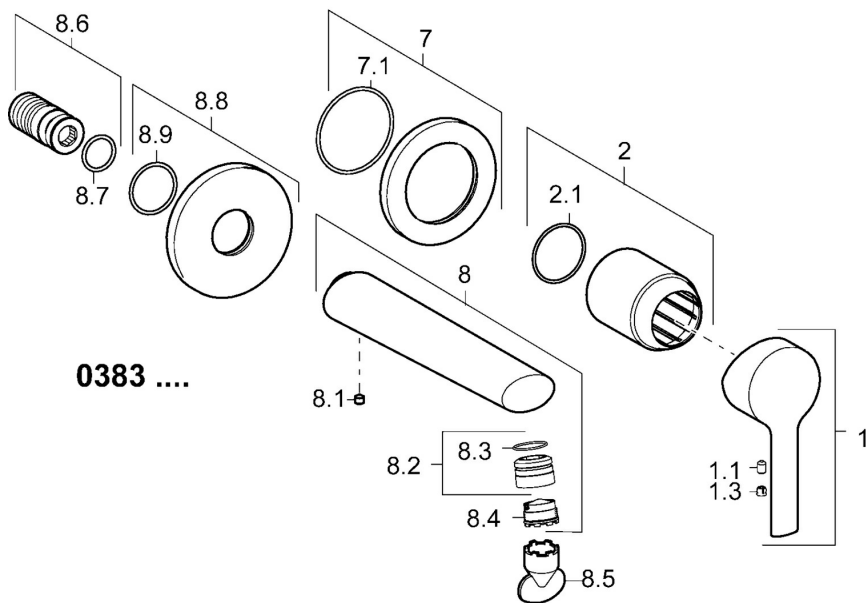

EAN: 4015474252301
static.hansa.com/03832273

- Waschtisch
- Einhebelmischer, Fertigmontageset
- Wandmontage für Unterputz-Einbaukörper
- Chrom
- Feststehender Auslauf
- PCA® konstante Durchflussleistung unabhängig vom Fließdruck, CACHE® Strahlregler, ohne Mundstück direkt in den Armaturenauslauf geschraubt
- Hebel mit W+K-Kennzeichnung, Einhandbedienhebel/Griff
- Temperaturbegrenzer
- Rosette rund, Hülse

Technische Daten

Durchflusseigenschaften

Durchfluss bei 3 bar (mit Durchflussregler) **6.0 l/min**

Technische Eigenschaften

DN-Größe (Nennmaß) **DN15**
 Warmwasserversorgung **max. +80°C**
 Arbeitsdruck **1-10 bar**
 Ausladung **182 mm**
 Sicherungseinrichtung (EN1717) **AA**
 Werkstoff **Messing**

Vorschriften

EN Standard **EN 817**

Zulassungen und Deklarationen

Konformitätserklärung **DoC**

Ersatzteile

SP03832273

	Name	Art.-Nr.
1	Hebel	59913761
1.1	Schraube, M5x8, SW2.5	59904755
1.3	Blindstopfen	59913762
2	Abdeckhülse	59912511
2.1	O-Ring, 41x3	59913215
7	Rosette, d 75 mm	59913729
7.1	O-Ring, 49x2	59913279
8	Auslauf, L=180	59913765
8.1	Schraube, M5x6, SW2.5	59912617
8.2	Montagering für Luftsprudler	59913654
8.4	Luftsprudler, M18.5x1, T1	59913366
8.5	Schlüssel für Luftsprudler, M18.5	59913367
8.6	Gewindenippel	59913658
8.8	Rosette, d 75 mm	59913246
8.9	O-Ring, d 26x2	59913423
N.I.	Verlängerungssatz, 20 mm	59913136