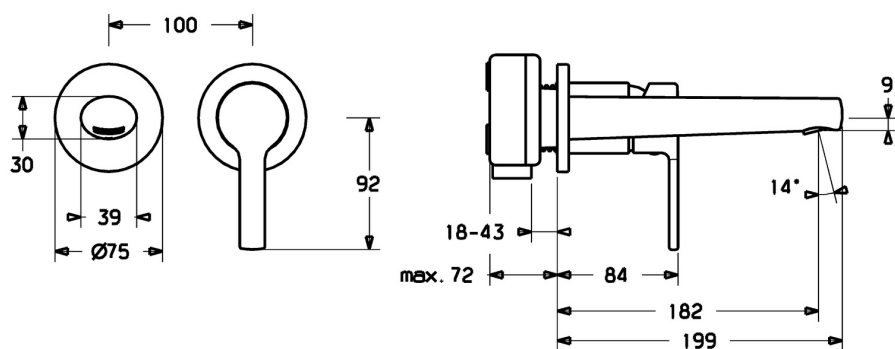

EAN: 4015474252301
static.hansa.com/03832273

- Waschtisch
- Einhebelmischer, Fertigmontageset
- Wandmontage für Unterputz-Einbaukörper
- Chrom
- Feststehender Auslauf
- PCA® konstante Durchflussleistung unabhängig vom Fließdruck, CACHE® Strahlregler, ohne Mundstück direkt in den Armaturenauslauf geschraubt
- Hebel mit W+K-Kennzeichnung, Einhandbedienhebel/Griff
- Temperaturbegrenzer
- Rosette rund, Hülse

Technische Daten

Durchflusseigenschaften

Durchfluss bei 3 bar (mit Durchflussregler) **6.0 l/min**

Technische Eigenschaften

DN-Größe (Nennmaß) **DN15**
 Warmwasserversorgung **max. +80°C**
 Arbeitsdruck **1-10 bar**
 Ausladung **182 mm**
 Sicherungseinrichtung (EN1717) **AA**
 Werkstoff **Messing**

Vorschriften

EN Standard **EN 817**

Zulassungen und Deklarationen

Konformitätserklärung **DoC**

Ersatzteile

SP03832273

	Name	Art.-Nr.
1	Hebel	59913761
1.1	Schraube, M5x8, SW2.5	59904755
1.3	Blindstopfen	59913762
2	Abdeckhülse	59912511
2.1	O-Ring, 41x3	59913215
7	Rosette, d 75 mm	59913729
7.1	O-Ring, 49x2	59913279
8	Auslauf, L=180	59913765
8.1	Schraube, M5x6, SW2.5	59912617
8.2	Montagering für Luftsprudler	59913654
8.4	Luftsprudler, M18.5x1, T1	59913366
8.5	Schlüssel für Luftsprudler, M18.5	59913367
8.6	Gewindenippel	59913658
8.8	Rosette, d 75 mm	59913246
8.9	O-Ring, d 26x2	59913423
N.I.	Verlängerungssatz, 20 mm	59913136