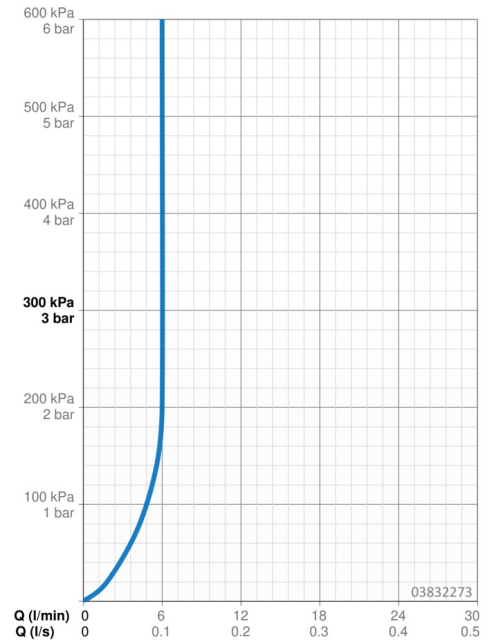

Technische Daten

Durchflusseigenschaften

Durchfluss bei 3 bar (mit Durchflussregler) **6.0 l/min**

Technische Eigenschaften

DN-Größe (Nennmaß) **DN15**
Warmwasserversorgung **max. +80°C**
Arbeitsdruck **1-10 bar**
Ausladung **182 mm**
Sicherungseinrichtung (EN1717) **AA**
Werkstoff **Messing**

Vorschriften

EN Standard **EN 817**

Zulassungen und Deklarationen

Konformitätserklärung **DoC**