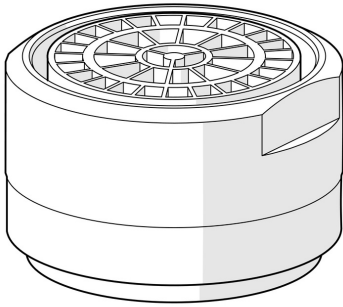

EAN: 4057304005978
static.hansa.com/59914488

- Ersatzteile
- Chrom
- CASCADE® Strahlregler
- Außengewinde

Technische Daten

Technische Eigenschaften

Anschlussgröße	M24x1
Werkstoff	Messing/Verbundwerkstoff