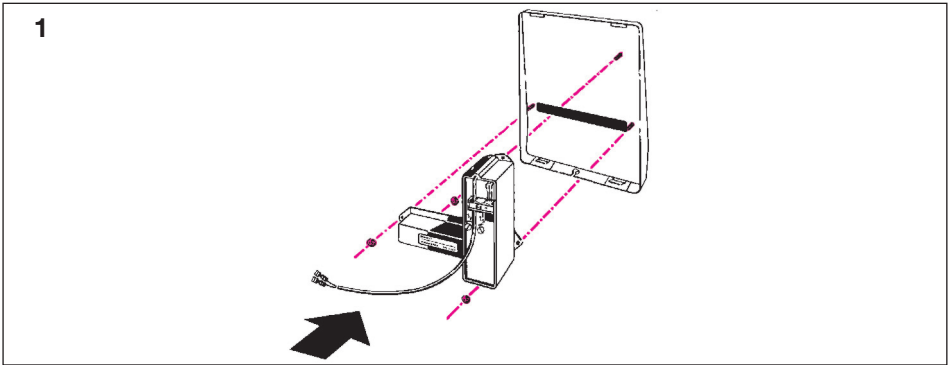

# Geberit Montage IRU 87

**ts** = Spülzeit: 0-15 Sek.  
 Werkeinstellung 7 Sek.  
 Temps de rinçage: 0-15 sec.  
 Réglage à l'usine 7 sec.  
 Tempo di risciacquo: 0-15 sec.  
 Regolazioni di fabbrica 7 sec.  
 Spoeltijd: 0-15 sec.  
 Fabriekinstelling 7 sec.  
 Flushing time: 0-15 sec.  
 Factory setting 7 sec.  
 Tiempo de evacuación: 0-15 seg.  
 Ajuste de fábrica 7 seg.  
**tv** = Verweilzeit: 0-15 Sek.  
 Temps d'attente: 0-15 sec.  
 Tempo di attesa: 0-15 sec.  
 Verbliftstijd: 0-15 sec.  
 Delay time: 0-15 sec.  
 Tiempo de permanencia: 0-15 seg.