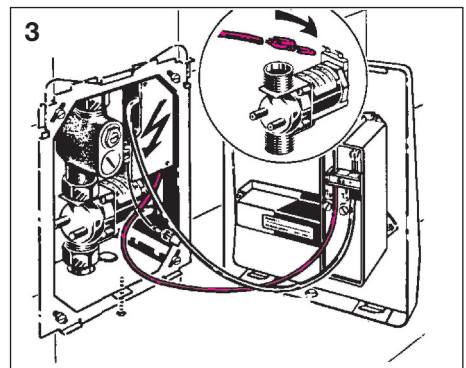

# Geberit Montage IRU 87

**ts** = Spülzeit: 0-15 Sek.  
 Werkeinstellung 7 Sek.  
 Temps de rinçage: 0-15 sec.  
 Réglage à l'usine 7 sec.  
 Tempo di risciacquo: 0-15 sec.  
 Regolazioni di fabbrica 7 sec.  
 Spoeltijd: 0-15 sec.  
 Fabriekinstelling 7 sec.  
 Flushing time: 0-15 sec.  
 Factory setting 7 sec.  
 Tiempo de evacuación: 0-15 seg.  
 Ajuste de fábrica 7 seg.  
**tv** = Verweilzeit: 0-15 Sek.  
 Temps d'attente: 0-15 sec.  
 Tempo di attesa: 0-15 sec.  
 Verbliftstijd: 0-15 sec.  
 Delay time: 0-15 sec.  
 Tiempo de permanencia: 0-15 seg.