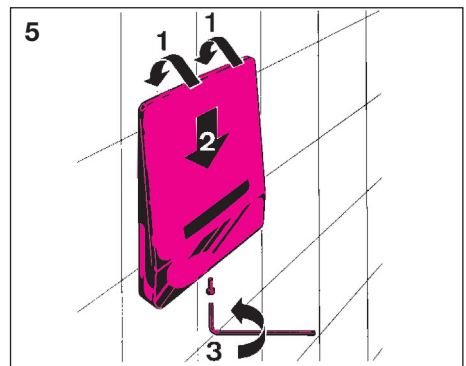

# Geberit Montage IRU 87

**ts** = Spülzeit: 0-15 Sek.  
 Werkeinstellung 7 Sek.  
 Temps de rinçage: 0-15 sec.  
 Réglage à l'usine 7 sec.  
 Tempo di risciacquo: 0-15 sec.  
 Regolazioni di fabbrica 7 sec.  
 Spoeltijd: 0-15 sec.  
 Fabriekinstelling 7 sec.  
 Flushing time: 0-15 sec.  
 Factory setting 7 sec.  
 Tiempo de evacuación: 0-15 seg.  
 Ajuste de fábrica 7 seg.  
**tv** = Verweilzeit: 0-15 Sek.  
 Temps d'attente: 0-15 sec.  
 Tempo di attesa: 0-15 sec.  
 Verbliftstijd: 0-15 sec.  
 Delay time: 0-15 sec.  
 Tiempo de permanencia: 0-15 seg.