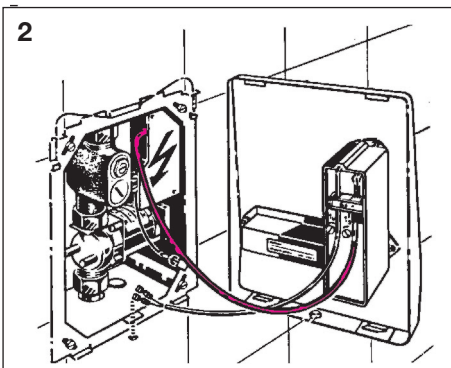

# Geberit Montage IRU 87

**ts** = Spülzeit: 0-15 Sek.  
 Werkeinstellung 7 Sek.  
 Temps de rinçage: 0-15 sec.  
 Réglage à l'usine 7 sec.  
 Tempo di risciacquo: 0-15 sec.  
 Regolazioni di fabbrica 7 sec.  
 Spoeltijd: 0-15 sec.  
 Fabriekinstelling 7 sec.  
 Flushing time: 0-15 sec.  
 Factory setting 7 sec.  
 Tiempo de evacuación: 0-15 seg.  
 Ajuste de fábrica 7 seg.  
**tv** = Verweilzeit: 0-15 Sek.  
 Temps d'attente: 0-15 sec.  
 Tempo di attesa: 0-15 sec.  
 Verbliftstijd: 0-15 sec.  
 Delay time: 0-15 sec.  
 Tiempo de permanencia: 0-15 seg.