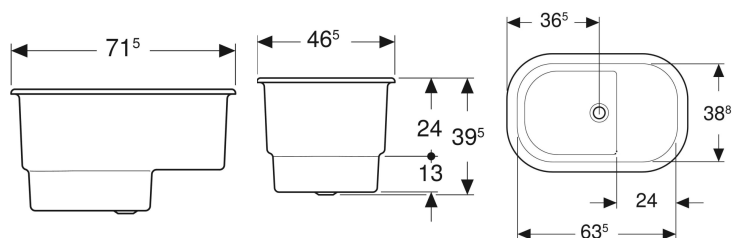

Geberit Bambini Sitzbadewanne für Babys

Beispielbild

Verwendungszwecke

- Zur Montage in Waschtischplatten
- Für Kinderbetreuungseinrichtungen
- Für das Baden im Sitzen

Eigenschaften

- Abgang mittig
- Oval
- Antibakteriell

Lieferumfang

- Badewanne
- Ablaufgarnitur

- Schlagfest
- Kratzfest
- Reinigung einfach
- Nahtlose Oberflächenreparatur
- Sitzhöhe erhöht
- Ablaufloch \varnothing 46 mm

Technische Daten

Werkstoff

Varicor

- Ventilstopfen aus Gummi

| Art.-Nr. | Farbe / Oberfläche | L | L2 | B | B2 | H | Gesamtvolumen | VE1 |
|-----------|--------------------|---------|---------|---------|---------|---------|---------------|-------|
| 407730016 | weiß-alpin / matt | 71.5 cm | 63.5 cm | 46.5 cm | 38.8 cm | 39.5 cm | 63 l | 1 St. |