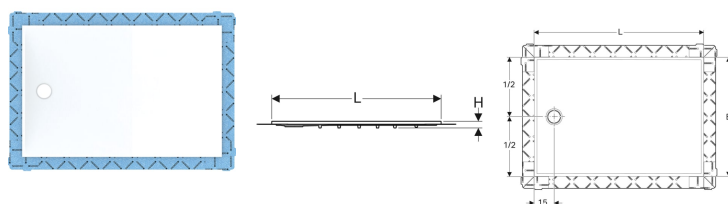

Geberit Setaplano Duschfläche rechteckig

Beispielbild

Verwendungszwecke

- Zum Einbau innerhalb von Gebäuden
- Zur Verwendung als bodenebene Duschfläche
- Für Fußbodenaufbauten bis Oberkante Fertigfußboden 6–25 cm
- Für erhöhten Einbau bis 2 cm über Fertigfußboden
- Für Verbundabdichtungen
- Für barrierefreies Bauen geeignet

- Erhöhte Schallschutzanforderungen mit Geberit Installationsrahmen erfüllt
- Dichtvlies vormontiert
- Dichtvlies umlaufend 10 cm, zur Anbindung von Abdichtsystemen
- Reinigung einfach
- Mit bis zu 300 kg belastbar
- Erfüllt Anforderungen nach EN 14527, Klasse 1

Zubehör

- Geberit Installationsrahmen für Setaplano Duschfläche bis 100 cm, für vier Füße
- Geberit Installationsrahmen für Setaplano Duschfläche über 100 cm, für sechs Füße
- Geberit Duschwannenablauf mit vier Füßen, für Setaplano Duschfläche, Sperrwasserhöhe 30 mm
- Geberit Duschwannenablauf mit vier kurzen Füßen, für Setaplano Duschfläche, Siphonierhöhe 50 mm

- Geberit Duschwannenablauf mit vier Füßen, für Setaplano Duschfläche, Sperrwasserhöhe 50 mm
- Geberit Ablaufanschluss mit vier Füßen, für Setaplano Duschfläche, stockwerksdurchdringende Installation
- Geberit Duschwannenablauf mit sechs Füßen, für Setaplano Duschfläche, Sperrwasserhöhe 30 mm
- Geberit Duschwannenablauf mit sechs Füßen, für Setaplano Duschfläche, Sperrwasserhöhe 50 mm
- Geberit Duschwannenablauf mit sechs kurzen Füßen, für Setaplano Duschfläche, Siphonierhöhe 50 mm
- Geberit Ablaufanschluss mit sechs Füßen, für Setaplano Duschfläche, stockwerksdurchdringende Installation