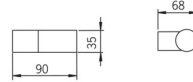

EAN: 4015474277311
static.hansa.com/64390100

- Dusche
- Zubehör
- Wandmontage
- Chrom
- Brausehalter

Technische Daten

Technische Eigenschaften

Werkstoff

Verbundwerkstoff