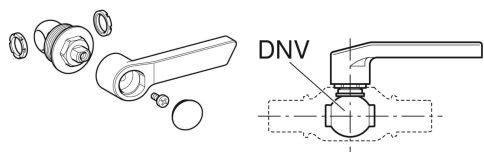

**Set Oberteil mit Betätigungshebel, für Geberit Mapress Kugelhahn**

---

Beispielbild

**Eigenschaften**

- Kugel aus PPSU

**Technische Daten**

Werkstoff

Edelstahl

**Lieferumfang**

- Oberteil mit O-Ring aus EPDM
- 2 Dichtringe aus Silikon
- Betätigungshebel

- Schraube
- Farbmarkierungen (rot, blau, grün)

Art.-Nr.	DNV	VE1
242.550.00.2	32	1 St.