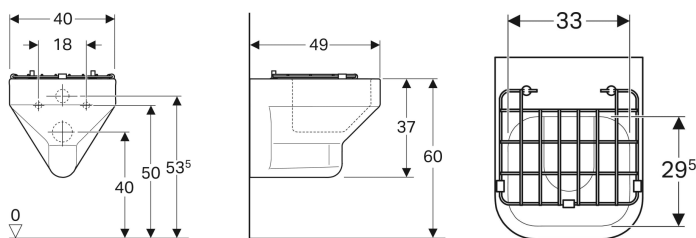

Geberit Publica Set Ausguss mit Klapprost

Verwendungszwecke

- Für UP-Spülkästen
- Zur Entsorgung von Abwasser, flüssigem Abfall und menschlichen Ausscheidungen
- Für Industrie und Handel
- Für Schulen, Kinderbetreuungs- und andere Bildungseinrichtungen

Eigenschaften

- Wandhängend
- Mit Spülrand

Technische Daten

Werkstoff | Sanitärkeramik

Lieferumfang

- Ausguss
- Klapprost aus Edelstahl, mit Puffern

Art.-Nr.	Farbe / Oberfläche	Überlauf	B	H	T	VE1
201680600	weiß / KeraTect	ohne	40 cm	37 cm	49 cm	1 St.

- Kombinierbar mit Geberit Duofix Element für Ausgußbecken Art-Nr. 111.565.00.1