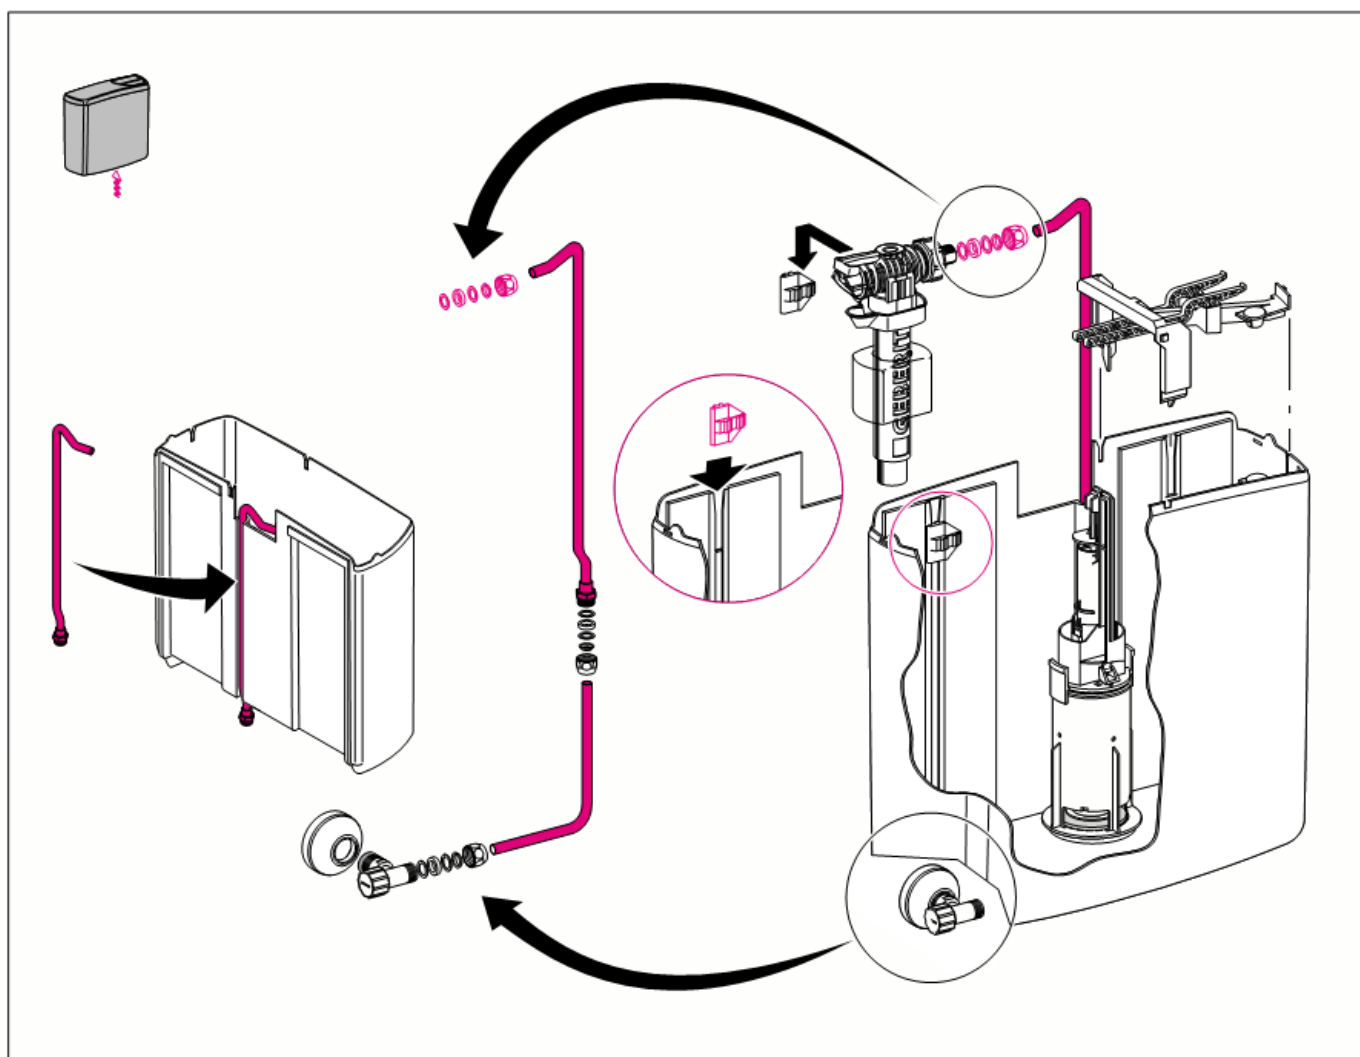

Geberit Montage 240.290

int. 8108-01

994.110.00.0 (02)

■ GEBERIT

Geberit Montage 240.290