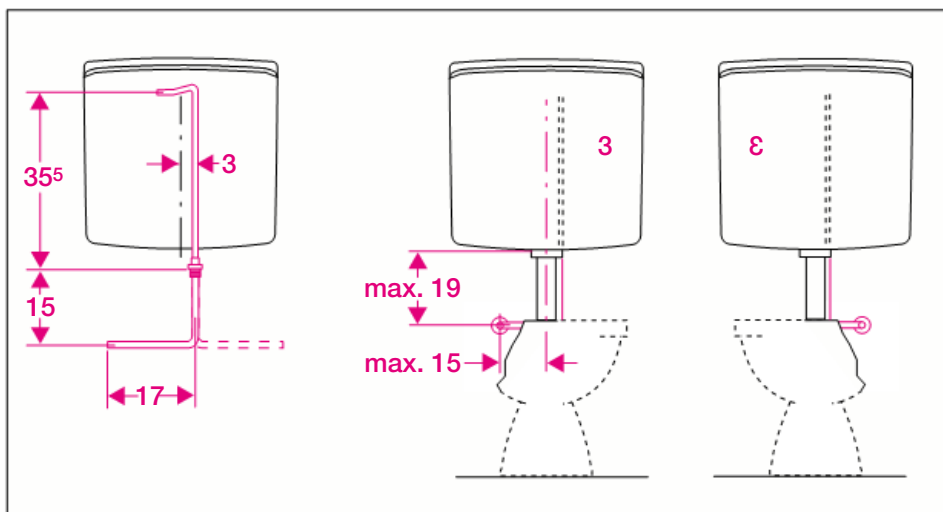

Geberit Montage 240.290

int. 8108-01

994.110.00.0 (02)

■ GEBERIT

Geberit Montage 240.290