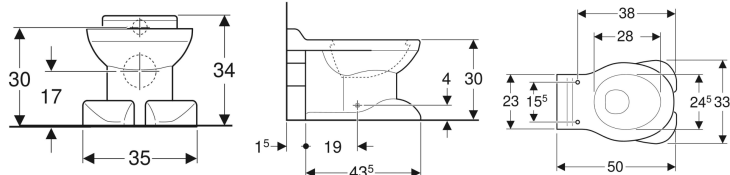

Geberit Bambini Stand-WC für Kinder, Tiefspüler, Löwentatzen-Design, für WC-Sitz

Beispielbild

Verwendungszwecke

- Für Kinder
- Für Kinderbetreuungseinrichtungen
- Für UP-Spülkästen
- Für Druckspüler
- Für tief-, halbhoch- und hochhängende AP-Spülkästen

Eigenschaften

- Bodenstehend

Lieferumfang

- WC-Keramik

Zusätzlich zu bestellen

- WC-Sitz oder WC-Sitzring
- Befestigungsmaterial

- Tiefspül-WC
- Mit Spülrand
- Typ 1, Vollmenge 6 l, nach EN 997
- Abgang horizontal
- Mit Kletterhilfe
- Mit Füßen im Löwentatzen-Design

Technische Daten

Werkstoff | Sanitärkeramik

Art.-Nr.	Farbe / Oberfläche	B	H	T	VE1
212000000	weiß	35 cm	34 cm	50 cm	1 St.
212000600	weiß / KeraTect	35 cm	34 cm	50 cm	1 St.

Zubehör

- Geberit Bambini Anschlussset für Kinder-WC

- Geberit Bambini Anschlussset für Kinder und Baby WC d = 90mm Art.: Nr. 554000000 wird zusammen mit Geberit Duofix Element für Kinder- und Kleinkinder Stand-WC, nicht benötigt da im Lieferumfang des Duofix enthalten. Dieses Anschlussset ist nicht geeignet für wandbündige Montage von Bambini WC, bodenstehend
- Für wandbündige Montage von Geberit Bambini Stand-WC Tiefspüler ist der Bambini Anschlussstutzen für Kinder-WC Art.-Nr. 554010000 zu verwenden