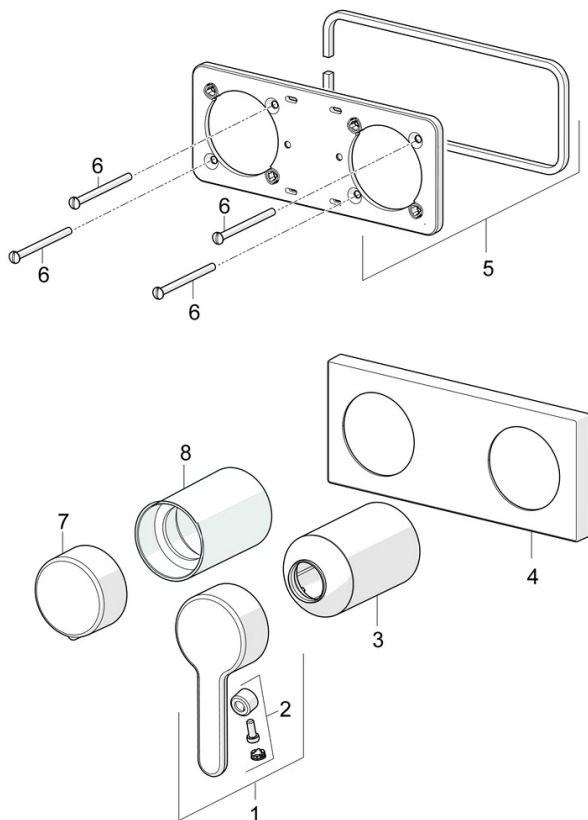

EAN: 4057304006906
static.hansa.com/44519583

- Wanne & Dusche
- Einhebelmischer, Fertigmontageset
- Wandmontage für Unterputz-Einbaukörper
- Chrom
- Hebel mit W+K-Kennzeichnung, Einhandbedienhebel/Griff, Durchflusseinstellgriff
- Rosettentträger, Rosette eckig, Hülse, BLUECLICK: zur einfachen, schraubenlosen Rosettenbefestigung
- mit 2-Wege-Umstellung

Vorschriften

EN Standard **EN 817**
 Geräuschklasse **II (ISO 3822)**

Zulassungen und Deklarationen

Konformitätserklärung **DoC**

Ersatzteile

SP44519583

	Name	Art.-Nr.
01	Hebel	59914574
02	Dekorkappe	59914573
03	Abdeckhülse	59914572
04	Abdeckplatte Ausgelaufen	59914702
05	Deckplatte Halter	59913697
06	Schraube, M4x55	59913698
07	Mengen-Einstell-Griff Ausgelaufen	59914703
08	Abdeckhülse	59914671