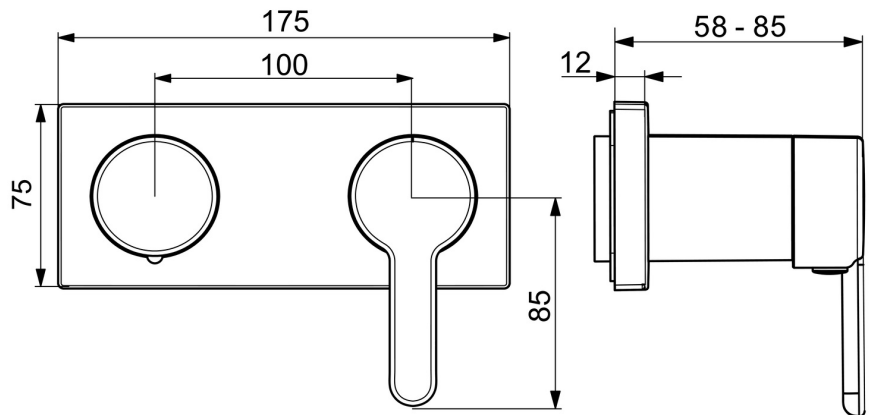

EAN: 4057304006906
static.hansa.com/44519583

- Wanne & Dusche
- Einhebelmischer, Fertigmontageset
- Wandmontage für Unterputz-Einbaukörper
- Chrom
- Hebel mit W+K-Kennzeichnung, Einhandbedienhebel/Griff, Durchflusseinstellgriff
- Rosettentträger, Rosette eckig, Hülse, BLUECLICK: zur einfachen, schraubenlosen Rosettenbefestigung
- mit 2-Wege-Umstellung

Technische Daten

Durchflusseigenschaften

Durchfluss bei 3 bar **16.8 / 12.0 l/min**
 Druckverlust bei einem Durchfluss von 0,2 l/s **3 bar**

Technische Eigenschaften

Warmwasserversorgung **max. +80°C**
 Arbeitsdruck **0.5-10 bar**
 Werkstoff **Messing**

Vorschriften

EN Standard **EN 817**
 Geräuschklasse **II (ISO 3822)**

Zulassungen und Deklarationen

Konformitätserklärung **DoC**

Ersatzteile

SP44519583

	Name	Art.-Nr.
01	Hebel	59914574
02	Dekorkappe	59914573
03	Abdeckhülse	59914572
04	Abdeckplatte Ausgelaufen	59914702
05	Deckplatte Halter	59913697
06	Schraube, M4x55	59913698
07	Mengen-Einstell-Griff Ausgelaufen	59914703
08	Abdeckhülse	59914671