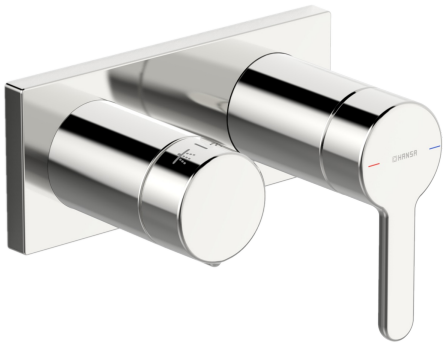

EAN: 4057304006906
static.hansa.com/44519583

- Wanne & Dusche
- Einhebelmischer, Fertigmontageset
- Wandmontage für Unterputz-Einbaukörper
- Chrom
- Hebel mit W+K-Kennzeichnung, Einhandbedienhebel/Griff, Durchflusseinstellgriff
- Rosettentträger, Rosette eckig, Hülse, BLUECLICK: zur einfachen, schraubenlosen Rosettenbefestigung
- mit 2-Wege-Umstellung

Vorschriften

EN Standard **EN 817**
 Geräuschklasse **II (ISO 3822)**

Zulassungen und Deklarationen

Konformitätserklärung **DoC**

Ersatzteile

SP44519583

	Name	Art.-Nr.
01	Hebel	59914574
02	Dekorkappe	59914573
03	Abdeckhülse	59914572
04	Abdeckplatte Ausgelaufen	59914702
05	Deckplatte Halter	59913697
06	Schraube, M4x55	59913698
07	Mengen-Einstell-Griff Ausgelaufen	59914703
08	Abdeckhülse	59914671