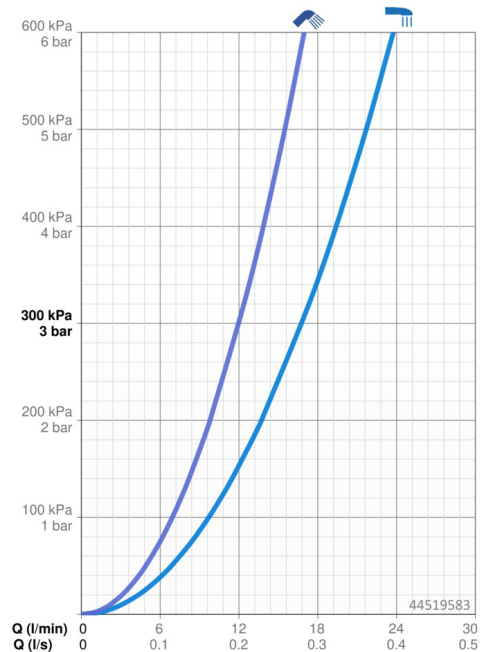

Technische Daten

Durchflusseigenschaften

Durchfluss bei 3 bar **16.8 / 12.0 l/min**
Druckverlust bei einem Durchfluss von 0,2 l/s **3 bar**

Technische Eigenschaften

Warmwasserversorgung **max. +80°C**
Arbeitsdruck **0.5-10 bar**
Werkstoff **Messing**

Vorschriften

EN Standard **EN 817**
Geräuschklasse **II (ISO 3822)**

Zulassungen und Deklarationen

Konformitätserklärung **DoC**