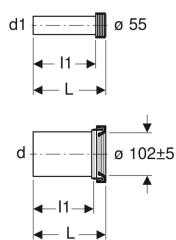

Geberit Anschlussset für Wand-WC, Länge 18,5 cm

Beispielbild

Verwendungszwecke

- Für Wand-WCs

Technische Daten

Werkstoff

PE / PP

Lieferumfang

- Spülrohr mit Manschette, aus PE-HD
- Anschlussstutzen mit Manschette, aus PP
- 2 Deckkappen

Art.-Nr.	Farbe / Oberfläche	d, ø	d1, ø	AB	L	l1	VE1	VE2	VE3
152.426.46.1	mattverchromt	90 mm	45 mm	97–107 mm	18.5 cm	16 cm	1 St.	10 St.	160 St.