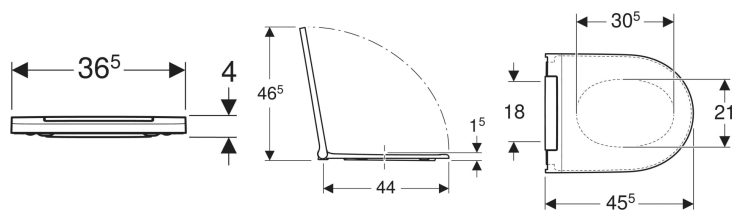

**Geberit ONE WC-Sitz**

Beispielbild

Befestigungsabstand

18 cm

**Technische Daten**

Art.-Nr.	Farbe / Oberfläche	Quick-Release-Scharniere	Absenkautomatik	Befestigung	Scharnierwerkstoff	VE1
243.989.21.1	hochglanz-verchromt	ja	ja	von oben	Kunststoff	1 St.
243.989.11.1	weiß-alpin / glänzend	ja	ja	von oben	Kunststoff	1 St.
243.989.21.2	hochglanz-verchromt	ja	ja	von oben	Kunststoff	1 St.
243.989.11.2	weiß-alpin / glänzend	ja	ja	von oben	Kunststoff	1 St.
243.989.JT.2	weiß / matt	ja	ja	von oben	Kunststoff	1 St.