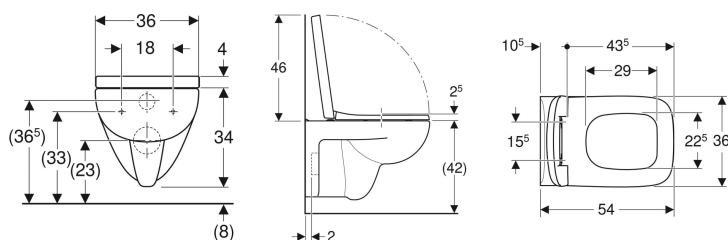

Geberit Renova Plan Set Wand-WC Tiefspüler, mit WC-Sitz

Beispielbild

Verwendungszwecke

- Für UP-Spülkästen
- Für Druckspüler

Eigenschaften

- Wandhängend
- Bodenfreiheit 8 cm
- Tiefspül-WC

- Abgang horizontal
- Mit Spülrand
- Typ 1, Vollmenge 6 / 5 l, nach EN 997
- Spült mit 4,5 l
- WC-Sitz aus Duroplast
- WC-Deckel überlappend

Technische Daten

Werkstoff | Sanitärkeramik

Lieferumfang

- WC-Keramik
- WC-Sitz

Art.-Nr.	Farbe / Oberfläche	B	H	T	Absenkautomatik	Befestigung	Scharnierwerkstoff	VE1
501.758.00.1	weiß	36 cm	38 cm	54 cm	nein	von unten	Edelstahl	1 St.