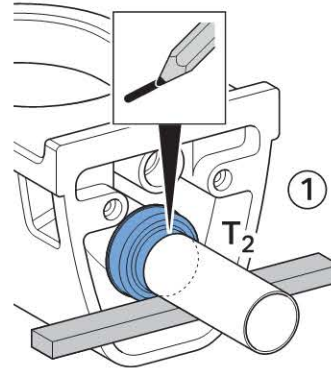

Installation Manual

Montageanleitung
Instructions de montage
Istruzioni per il montaggio

1

2

3

Geberit International AG
Schachenstrasse 77, CH-8645 Jona
T +41 55 221 63 00 | F +41 55 221 6316
documentation@geberit.com
→ **www.geberit.com**