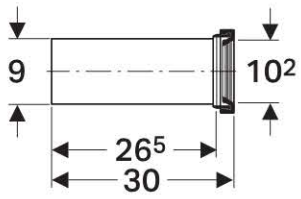

Installation Manual

Montageanleitung
Instructions de montage
Istruzioni per il montaggio

1

2

3

Geberit International AG
Schachenstrasse 77, CH-8645 Jona
T +41 55 221 63 00 | F +41 55 221 6316
documentation@geberit.com
→ **www.geberit.com**