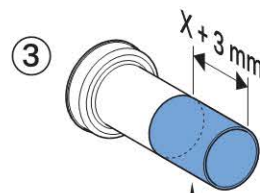

Installation Manual

Montageanleitung
Instructions de montage
Istruzioni per il montaggio

1

2

3

Geberit International AG
Schachenstrasse 77, CH-8645 Jona
T +41 55 221 63 00 | F +41 55 221 6316
documentation@geberit.com
→ **www.geberit.com**