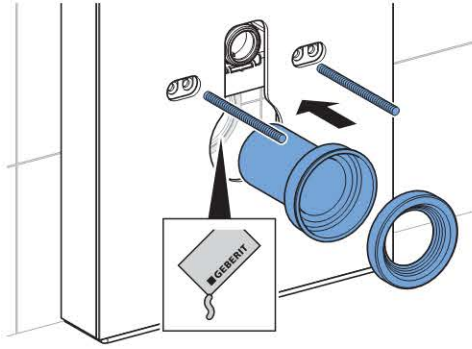

Installation Manual

Montageanleitung
Instructions de montage
Istruzioni per il montaggio

1

2

3

Geberit International AG
Schachenstrasse 77, CH-8645 Jona
T +41 55 221 63 00 | F +41 55 221 6316
documentation@geberit.com
→ **www.geberit.com**