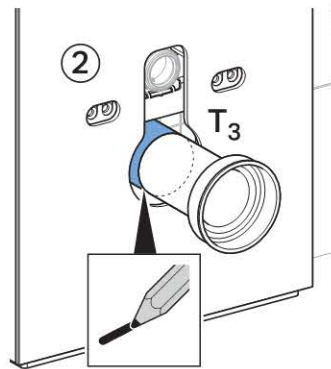

Installation Manual

Montageanleitung
Instructions de montage
Istruzioni per il montaggio

1

2

3

Geberit International AG
Schachenstrasse 77, CH-8645 Jona
T +41 55 221 63 00 | F +41 55 221 6316
documentation@geberit.com
→ **www.geberit.com**