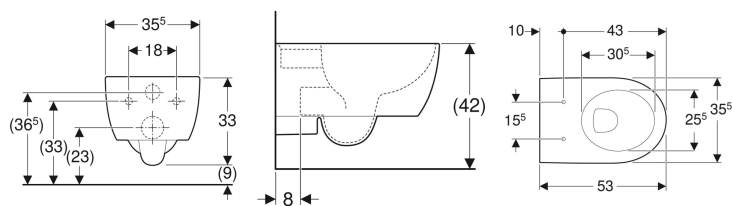

Geberit iCon Wand-WC Tiefspüler, geschlossene Form

Beispielbild

Verwendungszwecke

- Für UP-Spülkästen
- Für Druckspüler

Eigenschaften

- Wandhängend
- Tiefspül-WC
- Abgang horizontal

- Einfache Befestigung mit Easy Fast Fixing (Typ EFF3)
- Mit Spülrand
- Typ 1, Vollmenge 6 / 5 l, nach EN 997
- Spült mit 4,5 l
- Geschlossene Form
- Verdeckte Befestigung

Technische Daten

Werkstoff

Sanitärkeramik

Lieferumfang

- Befestigungsmaterial

Zusätzlich zu bestellen

- WC-Sitz

Art.-Nr.	Farbe / Oberfläche	B	H	T	VE1
500.400.01.1	weiß	35.5 cm	33 cm	53 cm	
204000000	weiß	35.5 cm	33 cm	53 cm	1 St.
204000600	weiß / KeraTect	35.5 cm	33 cm	53 cm	1 St.
08395600000100		35.5 cm	33 cm	53 cm	
08395600000110		35.5 cm	33 cm	53 cm	