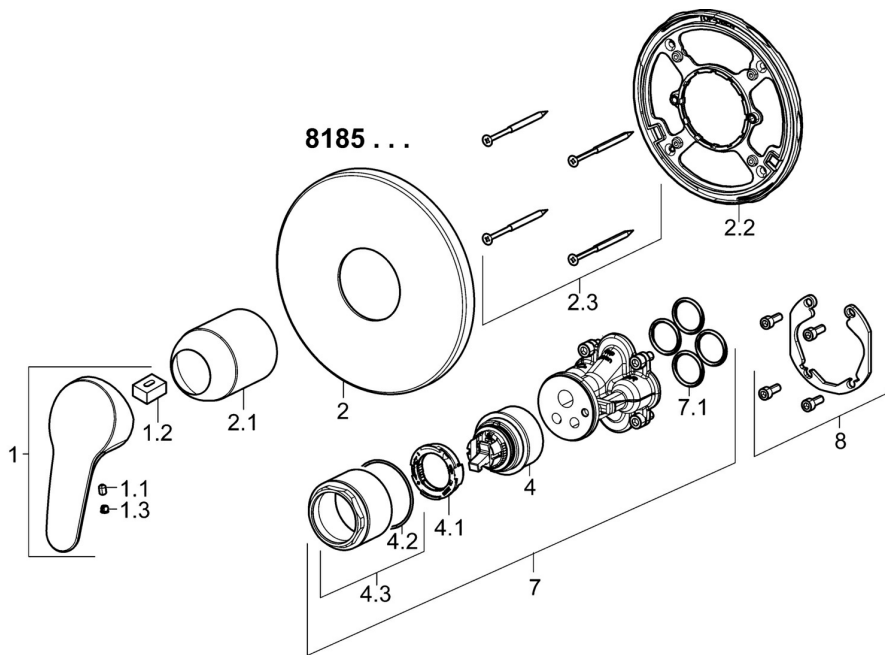

EAN: 4015474278899
static.hansa.com/81859083

- Dusche
- Einhebelmischer, Fertigmontageset
- Wandmontage für Unterputz-Einbaukörper
- Chrom
- Hebel mit W+K-Kennzeichnung, Einhandbedienhebel/Griff
- Temperaturbegrenzer, Heißwassersperre einstellbar (im Lieferumfang enthalten)
- HANSAECO \varnothing 4.8 Steuerpatrone mit keramischen Dichtscheiben zur Wassermengen- und Temperatureinstellung. Wasserbremse bei ca. 60% Wassermenge
- Armaturenkörper aus entzinkungsbeständigem Messing (DZR)
- Rosette rund, BLUECLICK: zur einfachen, schraubenlosen Rosettenbefestigung

Zulassungen und Deklarationen

DVGW	DW-6506CS0196
ABP	PA-IX 38180/IC
Konformitätserklärung	DoC
EPD	S-P-07752

Nachhaltigkeit

EPD module A1 (kg CO2 eq.)	12,71
EPD module A2 (kg CO2 eq.)	0,40
EPD module A3 (kg CO2 eq.)	7,93
EPD module A1-A3 (kg CO2 eq.)	20,96
EPD module A4 (kg CO2 eq.)	0,35
EPD module B7 (kg CO2 eq.)	2431,80
EPD module C2 (kg CO2 eq.)	0,02
EPD module C3 (kg CO2 eq.)	0,02
EPD module C4 (kg CO2 eq.)	0,27
EPD module D (kg CO2 eq.)	-6,48

Ersatzteile

SP81859083

	Name	Art.-Nr.
1	Hebel, L=93 mm	01880083
1	Langer Hebel, L=138	01880076
1.1	Schraube, M5x8, SW2.5	59904755
1.2	Kunststoffadapter	59904778
1.3	Dekorkappe Grau	59912112
2	Rosette, d 170 mm	59914318
2.1	Abdeckkappe	59904820
2.2	Befestigungsteil	59914296
2.3	Schraube, M4.5x80	59912890
4	Kartusche, 4,8 eco	59904601
4.1	Warmwasser Begrenzer	59904759
4.2	O-Ring, 50.52x1.78	59906841
4.3	Ringschraube, M50x1, SW45	59912980
7	Funktionseinheit	59914292
7.1	O-Ring, 23.47x2.62	59914304
8	Einbausatz	59914186
N.I.	Verlängerungssatz, 15 mm	59914182
N.I.	Adapter, H/C reversed	59914184
N.I.	Verlängerungssatz, 15 mm, d 170 mm	59914191
N.I.	Befestigungsschraube, M6x13	59914657