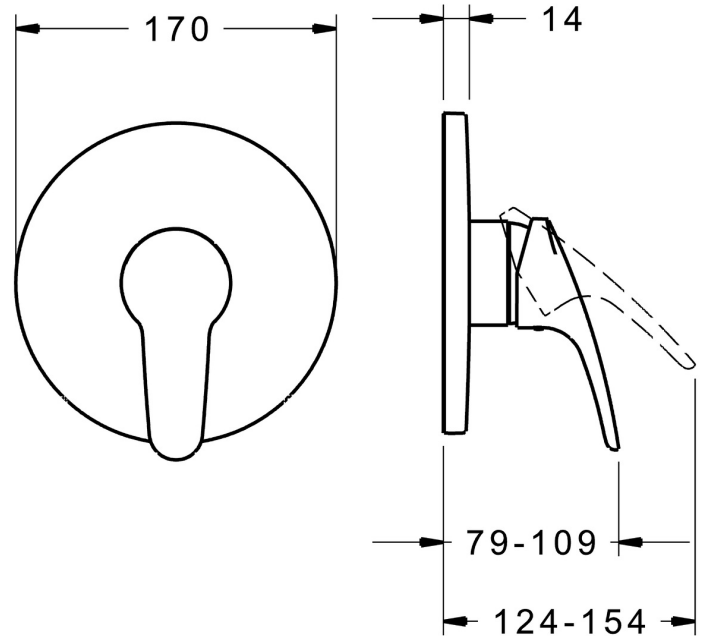

EAN: 4015474278899
static.hansa.com/81859083

- Dusche
- Einhebelmischer, Fertigmontageset
- Wandmontage für Unterputz-Einbaukörper
- Chrom
- Hebel mit W+K-Kennzeichnung, Einhandbedienhebel/Griff
- Temperaturbegrenzer, Heißwassersperre einstellbar (im Lieferumfang enthalten)
- HANSAECO \varnothing 4.8 Steuerpatrone mit keramischen Dichtscheiben zur Wassermengen- und Temperatureinstellung. Wasserbremse bei ca. 60% Wassermenge
- Armaturenkörper aus entzinkungsbeständigem Messing (DZR)
- Rosette rund, BLUECLICK: zur einfachen, schraubenlosen Rosettenbefestigung

Technische Daten

Durchflusseigenschaften

Spar-Durchfluss bei 3 bar	12.6 l/min
Durchfluss bei 3 bar	23.4 l/min

Technische Eigenschaften

Warmwasserversorgung	max. +80°C
Arbeitsdruck	0.5-10 bar

Vorschriften

EN Standard	EN 817
Geräuschklasse	I (ISO 3822)

Ersatzteile

SP81859083

	Name	Art.-Nr.
1	Hebel, L=93 mm	01880083
1	Langer Hebel, L=138	01880076
1.1	Schraube, M5x8, SW2.5	59904755
1.2	Kunststoffadapter	59904778
1.3	Dekorkappe Grau	59912112
2	Rosette, d 170 mm	59914318
2.1	Abdeckkappe	59904820
2.2	Befestigungsteil	59914296
2.3	Schraube, M4.5x80	59912890
4	Kartusche, 4,8 eco	59904601
4.1	Warmwasser Begrenzer	59904759
4.2	O-Ring, 50.52x1.78	59906841
4.3	Ringschraube, M50x1, SW45	59912980
7	Funktionseinheit	59914292
7.1	O-Ring, 23.47x2.62	59914304
8	Einbausatz	59914186
N.I.	Verlängerungssatz, 15 mm	59914182
N.I.	Adapter, H/C reversed	59914184
N.I.	Verlängerungssatz, 15 mm, d 170 mm	59914191
N.I.	Befestigungsschraube, M6x13	59914657