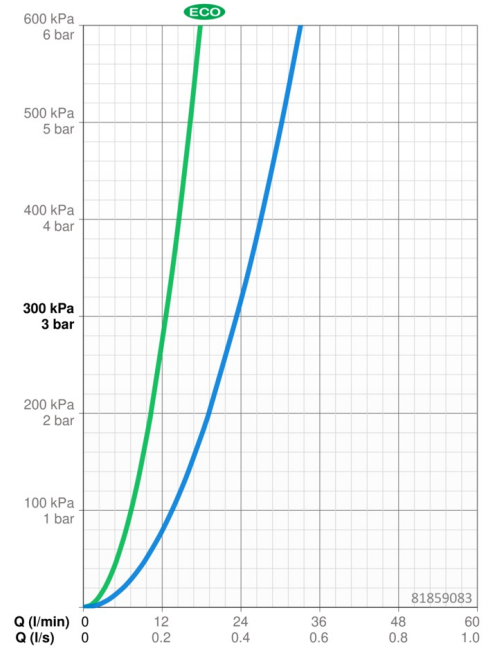

Technische Daten

Durchflusseigenschaften

Spar-Durchfluss bei 3 bar	12.6 l/min
Durchfluss bei 3 bar	23.4 l/min

Technische Eigenschaften

Warmwasserversorgung	max. +80°C
Arbeitsdruck	0.5-10 bar

Vorschriften

EN Standard	EN 817
Geräuschklasse	I (ISO 3822)

Zulassungen und Deklarationen

DVGW	DW-6506CS0196
ABP	PA-IX 38180/IC
Konformitätserklärung	DoC
EPD	S-P-07752

Nachhaltigkeit

EPD module A1 (kg CO2 eq.)	12,71
EPD module A2 (kg CO2 eq.)	0,40
EPD module A3 (kg CO2 eq.)	7,93
EPD module A1-A3 (kg CO2 eq.)	20,96
EPD module A4 (kg CO2 eq.)	0,35
EPD module B7 (kg CO2 eq.)	2431,80
EPD module C2 (kg CO2 eq.)	0,02
EPD module C3 (kg CO2 eq.)	0,02
EPD module C4 (kg CO2 eq.)	0,27
EPD module D (kg CO2 eq.)	-6,48