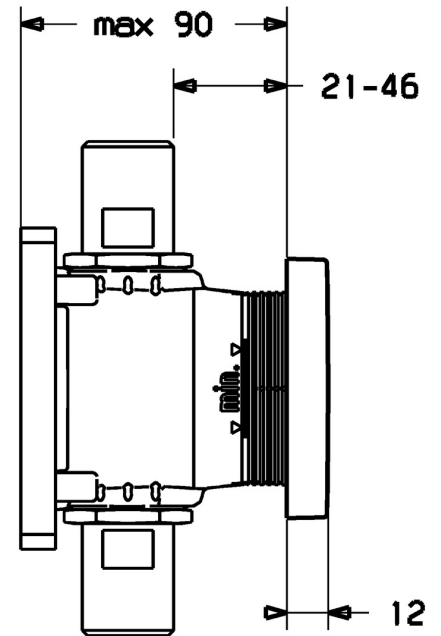

EAN: 4015474259034  
[static.hansa.com/44810000](https://static.hansa.com/44810000)

- Zubehör
- Fertigmontageset
- Wandmontage für Unterputz-Einbaukörper
- Chrom
- Rosettentträger, Rosette eckig

### SP44810000

	Name	Art.-Nr.
1	Innenhülse	59913906
2	Befestigungssatz Ausgelaufen	59913907
3	Rosette, 75x75 mm Ausgelaufen	59913908