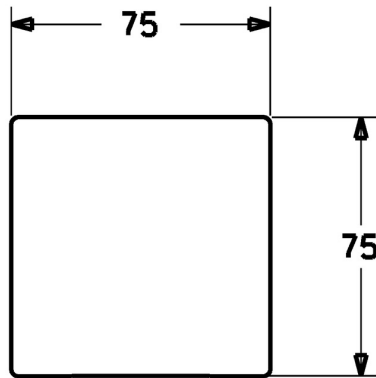

EAN: 4015474259034  
[static.hansa.com/44810000](https://static.hansa.com/44810000)

- Zubehör
- Fertigmontageset
- Wandmontage für Unterputz-Einbaukörper
- Chrom
- Rosettentträger, Rosette eckig

### SP44810000

	Name	Art.-Nr.
1	Innenhülse	59913906
2	Befestigungssatz Ausgelaufen	59913907
3	Rosette, 75x75 mm Ausgelaufen	59913908