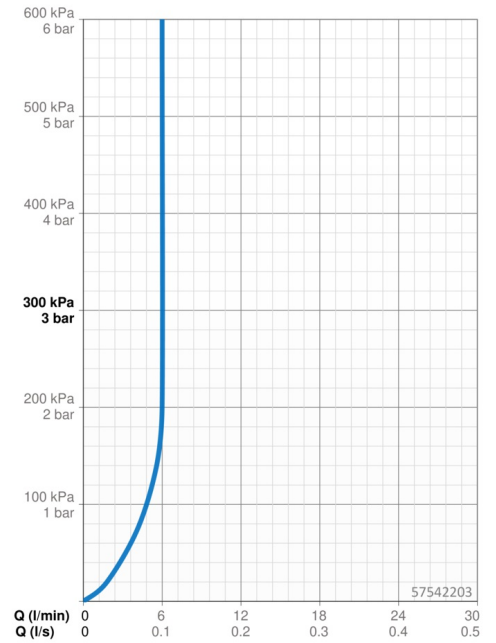

Technische Daten

Durchflusseigenschaften

Durchfluss bei 3 bar (mit Durchflussregler) **6.0 l/min**

Technische Eigenschaften

DN-Größe (Nennmaß) **DN15**
Warmwasserversorgung **max. +70°C**
Arbeitsdruck **0.5-10 bar**
Anschlussgröße **G3/8**
Ausladung **114 mm**
Sicherungseinrichtung (EN1717) **AA**
Werkstoff **Messing**

Vorschriften

EN Standard **EN 817**

Zulassungen und Deklarationen

Konformitätserklärung **DoC**