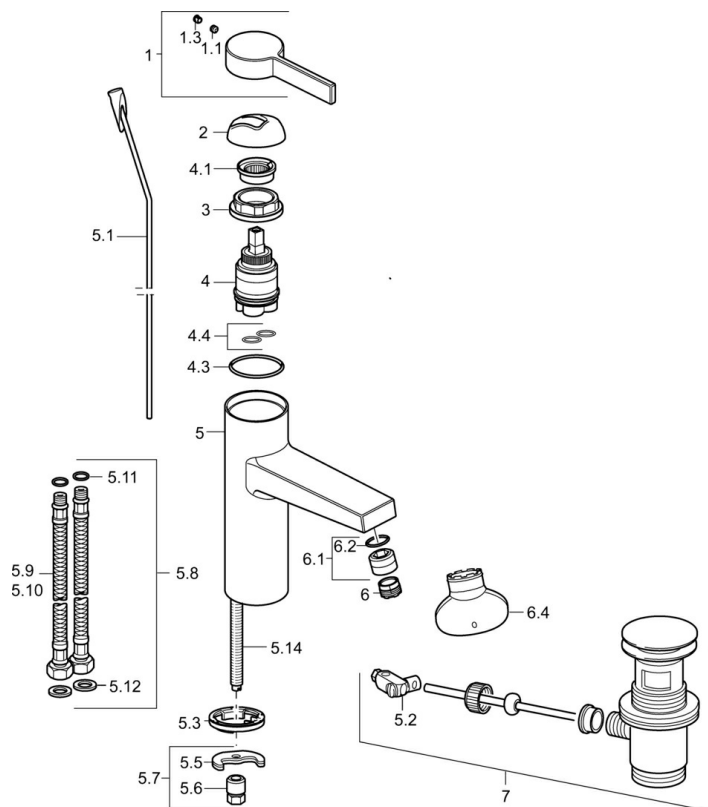

Technische Daten

Durchflusseigenschaften

Durchfluss bei 3 bar (mit Durchflussregler) **6.0 l/min**

Technische Eigenschaften

DN-Größe (Nennmaß) **DN15**
 Warmwasserversorgung **max. +70°C**
 Arbeitsdruck **0.5-10 bar**
 Anschlussgröße **G3/8**
 Ausladung **114 mm**
 Sicherungseinrichtung (EN1717) **AA**
 Werkstoff **Messing**

Vorschriften

EN Standard **EN 817**

Zulassungen und Deklarationen

Konformitätserklärung **DoC**

Ersatzteile

SP57542203

	Name	Art.-Nr.
1	Hebel	59914017
1.1	Schraube, M5x6, SW2.5	59912617
1.3	Blindstopfen	59913762
2	Abdeckkappe	59914016
3	Schraube, M42x1, SW34	59913365
4	Kartusche, 3.5 Eco	59912324
4	Kartusche, 3.5 Classic	59913075
4.1	Temperatur-Anschlagring	59912325
4.3	O-Ring, d 28.24x2.62 Ausgelaufen	59912590
4.4	O-Ring, d 10.10x1.60 Ausgelaufen	59905072
5.1	Zugstange mit Knopf	59913652
5.2	Gelenkstück	59904624
5.3	Bodendichtung	59914591
5.5	Befestigungsplatte	59904765
5.6	Schraube, M8x1, SW13	59904766
5.7	Befestigungsatz	59910749
5.8	Anschlußschlauch, L=430, G3/8-M10x1 RH Ausgelaufen	59913213
5.9	Anschlußschlauch, L=500, G3/8-M10x1	59911767
5.11	O-Ring, d 7.65x1.78	59902337
5.12	Dichtung, 9.5x14.4x2	59912551
5.14	Befestigungsschraube, M8x1, L=140	59912474
6	Luftsprudler, M18.5x1, TJ	59913366
6.1	Montagering für Luftsprudler	59913654
6.4	Schlüssel für Luftsprudler, M18.5	59913367
7	Ablaufgarnitur	59911441
N.I.	Schlüssel, SW30/34	59912108