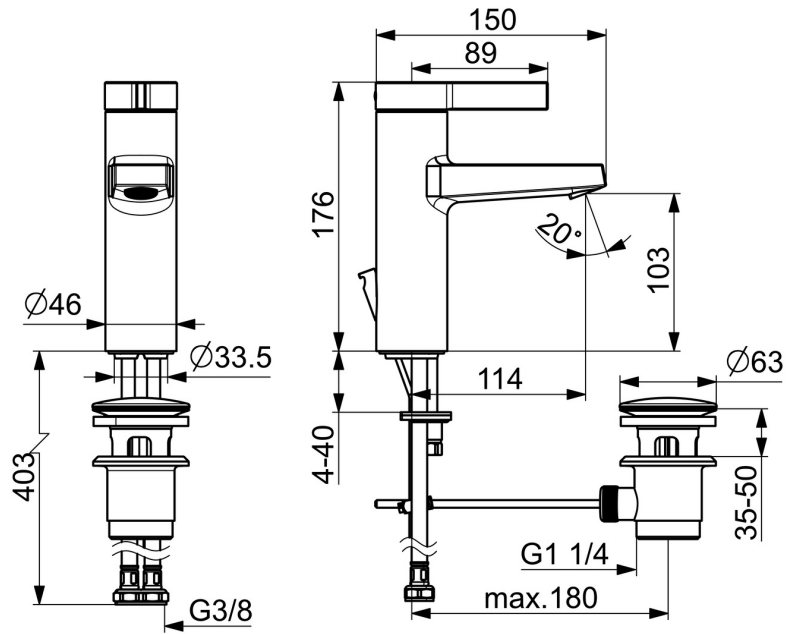

EAN: 4015474262041
static.hansa.com/57542203

- Waschtisch
- Einhebelmischer
- Standmontage
- Chrom
- Feststehender Auslauf
- PCA® konstante Durchflussleistung unabhängig vom Fließdruck, CACHÉ® Strahlregler, ohne Mundstück direkt in den Armaturenauslauf geschraubt
- Hebel mit W+K-Kennzeichnung, Einhandbedienhebel/Griff
- Ablaufgarnitur mit Zugstange
- Heißwassersperre einstellbar (im Lieferumfang enthalten)
- ø 3.5 classic Steuerpatrone mit keramischen Dichtscheiben zur Wassermengen- und Temperatureinstellung
- Anschluss über flexible Druckschläuche
- Armaturenkörper aus entzinkungsbeständigem Messing (DZR), Rapid-Montagesystem

Technische Daten

Durchflusseigenschaften

Durchfluss bei 3 bar (mit Durchflussregler) **6.0 l/min**

Technische Eigenschaften

DN-Größe (Nennmaß) **DN15**
 Warmwasserversorgung **max. +70°C**
 Arbeitsdruck **0.5-10 bar**
 Anschlussgröße **G3/8**
 Ausladung **114 mm**
 Sicherungseinrichtung (EN1717) **AA**
 Werkstoff **Messing**