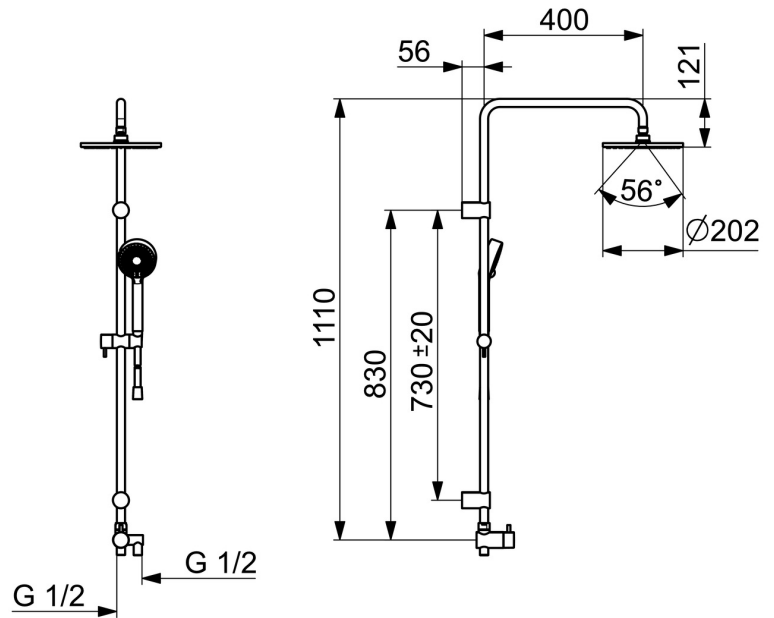

EAN: 4015474239012  
[static.hansa.com/44180200](http://static.hansa.com/44180200)

- Dusche
  - Wandmontage
  - Chrom
  - Drehumsteller, druckunabhängig
  - Handbrause, Brausestange, Kopfbrause, Verstellbare Brausestangehalterung, Brauseschlauch (1250 mm)
- Normal - Gleichmäßiger und weicher Wasserstrahl, Intensiv - Belebender Wasserstrahl, Regenstrahl - Gleichmäßiger und starker Wasserstrahl
  - Schmutzfilter, Oberteil mit keramischen Dichtscheiben zur Wassermengeneinstellung für einen Abgang, Rückflussverhinderer
  - Anschluss über flexible Druckschläuche
  - Laminare Wasserstrahlen, ohne Luftbeimischung
  - 3-strahlig

### Durchflusseigenschaften

Durchfluss bei 3 bar	<b>12.0 l/min</b>
Durchfluss bei 3 bar (mit Durchflussregler)	<b>12.0 l/min</b>

### Technische Eigenschaften

DN-Größe (Nennmaß)	<b>DN15</b>
Warmwasserversorgung	<b>max. +70°C</b>
Arbeitsdruck	<b>0.5-10 bar</b>
Anschlussgröße	<b>G 1/2</b>
Ausladung	<b>456 mm</b>
Sicherungseinrichtung (EN1717)	<b>EB</b>

### SP44180200

	Name	Art.-Nr.
1	Duschrohr	59913810
1.1	Kopfbrause, d 200 mm	59913747
1.3	Düsenplatte, d 200 mm, (-2019)	59913751
1.4	Durchflussbegrenzer	59913753
1.6	Schraube	59913754
1.10	O-Ringsatz	59913808
1.11	Duschrohr	59913814
1.12	Anschlussmutter	59913807
1.13	O-Ringsatz	59913808
2	Wandhalterung	59913809
2.1	Befestigungssatz	59913812
2.2	Schraube, M5x8, SW2.5	59904755
2.3	Wandhalterung	59913815
2.5	Distanzring, 5 mm	59913811
3	Schieber	59913755
4.2	Sieb	59906859
5.1	Dichtungsring, d 21x12x2	59912304
5.2	Brauseschlauch, L=1000, G1/2xG1/2	59913813
7	Umstellkörper komplett	59913816
7.1	Stift, M6, 21 mm	59913284
7.2	O-Ring, d 3x1.5	59913100
7.3	Griff	59913817
7.4	Spann-Mutter, M37x1, AF30 Ausgelaufen	59912111
7.5	Umstellung	59913818
7.6	Adapter Weiss	59910235
7.7	Rückflussverhinderer	59905714