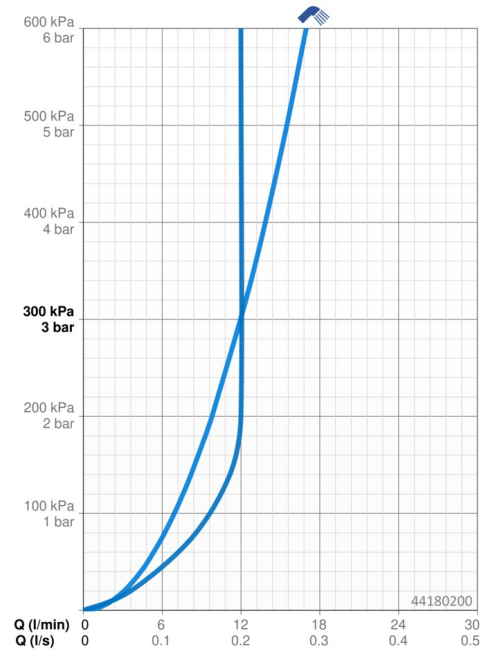

Technische Daten

Durchflusseigenschaften

Durchfluss bei 3 bar	12.0 l/min
Durchfluss bei 3 bar (mit Durchflussregler)	12.0 l/min

Technische Eigenschaften

DN-Größe (Nennmaß)	DN15
Warmwasserversorgung	max. +70°C
Arbeitsdruck	0.5-10 bar
Anschlussgröße	G 1/2
Ausladung	456 mm
Sicherungseinrichtung (EN1717)	EB

Vorschriften

EN Standard	EN 1112, EN 1113

Zulassungen und Deklarationen

Konformitätserklärung	DoC