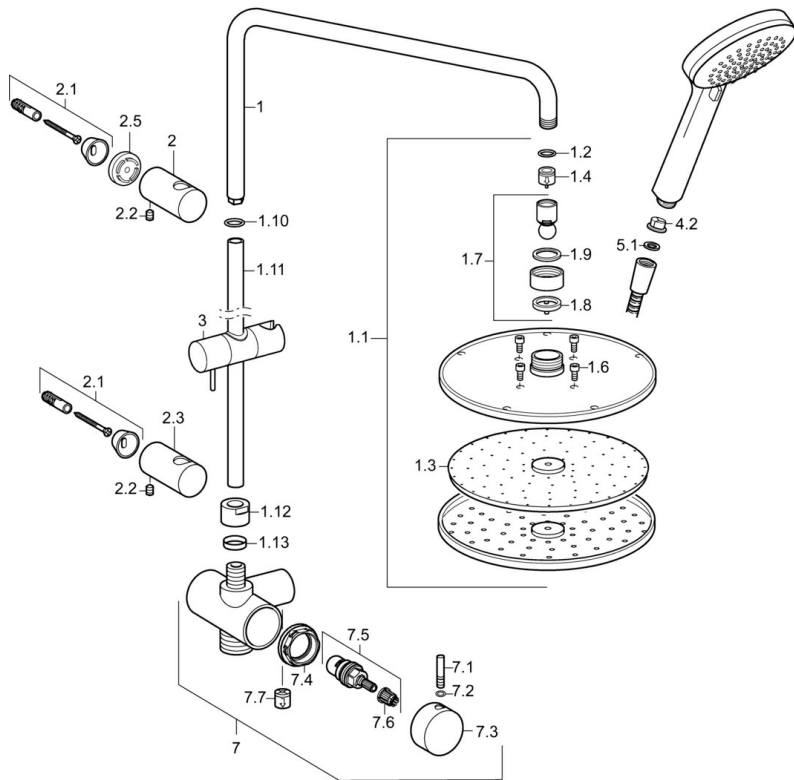

EAN: 4015474239012  
[static.hansa.com/44180200](http://static.hansa.com/44180200)

- Dusche
  - Wandmontage
  - Chrom
  - Drehumsteller, druckunabhängig
  - Handbrause, Brausestange, Kopfbrause, Verstellbare Brausestangehalterung, Brauseschlauch (1250 mm)
- Normal - Gleichmäßiger und weicher Wasserstrahl, Intensiv - Belebender Wasserstrahl, Regenstrahl - Gleichmäßiger und starker Wasserstrahl
  - Schmutzfilter, Oberteil mit keramischen Dichtscheiben zur Wassermengeneinstellung für einen Abgang, Rückflussverhinderer
  - Anschluss über flexible Druckschläuche
  - Laminare Wasserstrahlen, ohne Luftbeimischung
  - 3-strahlig

### Technische Eigenschaften

DN-Größe (Nennmaß)	<b>DN15</b>
Warmwasserversorgung	<b>max. +70°C</b>
Arbeitsdruck	<b>0.5-10 bar</b>
Anschlussgröße	<b>G 1/2</b>
Ausladung	<b>456 mm</b>
Sicherungseinrichtung (EN1717)	<b>EB</b>

### Vorschriften

EN Standard	<b>EN 1112, EN 1113</b>
-------------	-------------------------

### SP44180200

	Name	Art.-Nr.
1	Duschrohr	59913810
1.1	Kopfbrause, d 200 mm	59913747
1.3	Düsenplatte, d 200 mm, (-2019)	59913751
1.4	Durchflussbegrenzer	59913753
1.6	Schraube	59913754
1.10	O-Ringsatz	59913808
1.11	Duschrohr	59913814
1.12	Anschlussmutter	59913807
1.13	O-Ringsatz	59913808
2	Wandhalterung	59913809
2.1	Befestigungssatz	59913812
2.2	Schraube, M5x8, SW2.5	59904755
2.3	Wandhalterung	59913815
2.5	Distanzring, 5 mm	59913811
3	Schieber	59913755
4.2	Sieb	59906859
5.1	Dichtungsring, d 21x12x2	59912304
5.2	Brauseschlauch, L=1000, G1/2xG1/2	59913813
7	Umstellkörper komplett	59913816
7.1	Stift, M6, 21 mm	59913284
7.2	O-Ring, d 3x1.5	59913100
7.3	Griff	59913817
7.4	Spann-Mutter, M37x1, AF30 Ausgelaufen	59912111
7.5	Umstellung	59913818
7.6	Adapter Weiss	59910235
7.7	Rückflussverhinderer	59905714