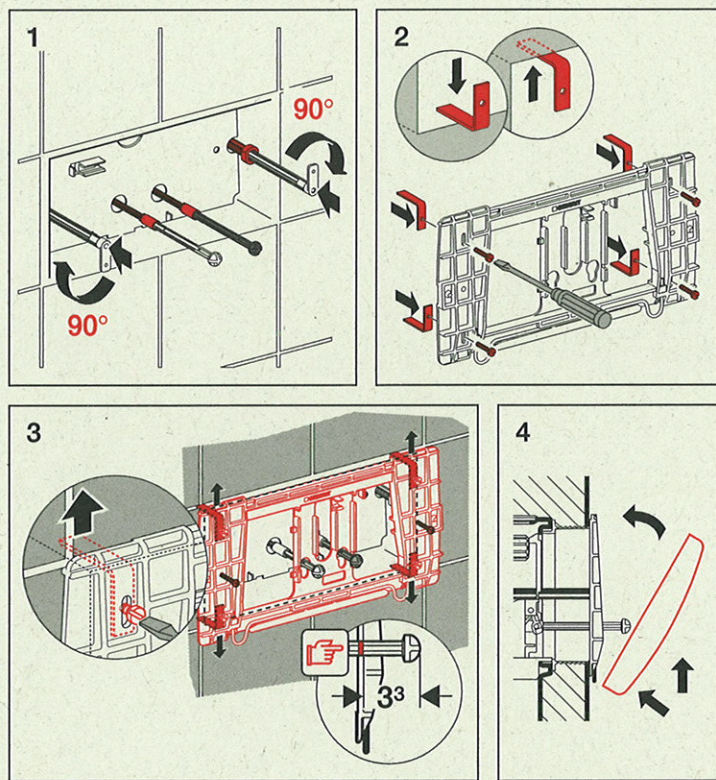

Geberit Montage 240.058

int. 7206-98

996.625.00.0

■ GEBERIT