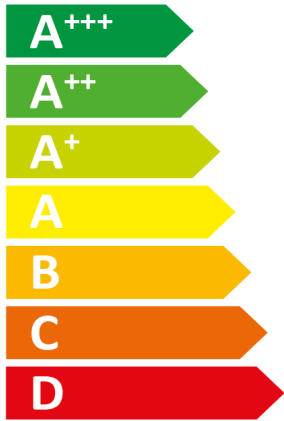

**ENERG** Y IJA  
 енергия · ενέργεια IE IA

**DAIKIN** EHBX04EA6V / ERGA04EAV37

55°C

35°C

A++

A+++

42 dB

58 dB