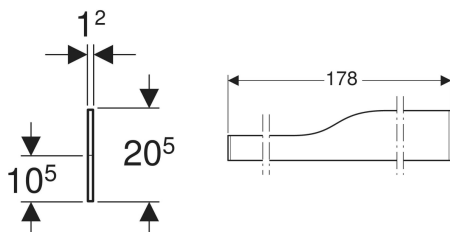

Geberit Bambini Dekorblende Front, für Spiel- und Waschlandschaft, für vier Waschtischarmaturen, tieferes Becken links

Beispielbild

Verwendungszwecke

- Für Bambini Spiel- und Waschlandschaft

Eigenschaften

- Schlagfest

- Kratzfest
- Reinigung einfach
- Nahtlose Oberflächenreparatur

Technische Daten

Werkstoff

Varicor

Lieferumfang

- Dekorblende

Art.-Nr.	Farbe / Oberfläche	VE1
430010016	weiß-alpin / matt	1 St.
430010226	blau Varicor Nr. 226 / matt	1 St.
430010227	rot Varicor Nr. 227 / matt	1 St.
430010229	grün Varicor Nr. 229 / matt	1 St.
430010301	orange Varicor Nr. 301 / matt	1 St.
430010304	gelb Varicor Nr. 304 / matt	1 St.