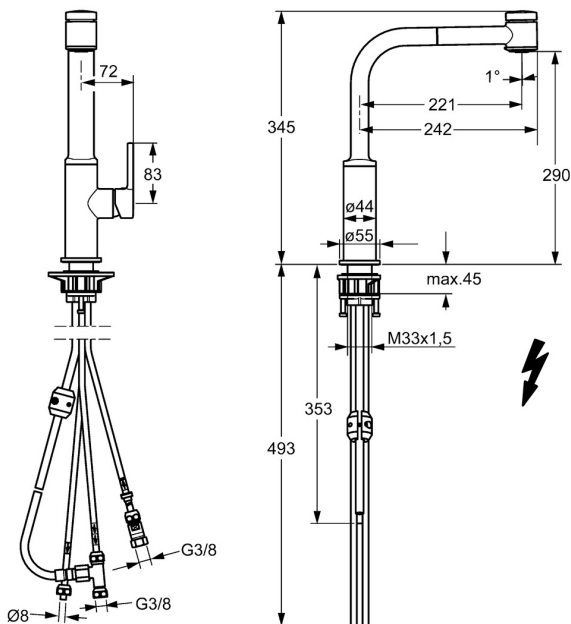

EAN: 4015474261662
static.hansa.com/55231103

- Küche
- Einhebelmischer, Seitenbedient, Niederdruck, für offene Heißwasserbereiter
- Standmontage
- Chrom
- Schwenkbarer Auslauf, Ausziehbarer Auslauf
- Kristallklarer Laminarstrahl, CASCADE® Strahlregler
- Hebel mit W+K-Kennzeichnung, Einhandbedienhebel/Griff
- Rückflussverhinderer, \varnothing 2.5 Steuerpatrone mit keramischen Dichtscheiben zur Wassermengen- und Temperatureinstellung
- Anschluss über Kupferrohre
- Messing in Trinkwasserkontakt enthält weniger als 0,3% Blei, Armaturenkörper aus entzinkungsbeständigem Messing (DZR), Wasserwege ohne Nickelbeschichtung
- Eigensicher gegen Rückfließen im häuslichen Gebrauch (nach DIN EN 1717)
- 2-strahlig

Technische Daten

Technische Eigenschaften

DN-Größe (Nennmaß)	DN15
Warmwasserversorgung	max. +80°C
Arbeitsdruck	0.5-5 bar
Ausladung	221 mm
Sicherungseinrichtung (EN1717)	EB
Werkstoff	Messing

Vorschriften

EN Standard	EN 817
-------------	---------------