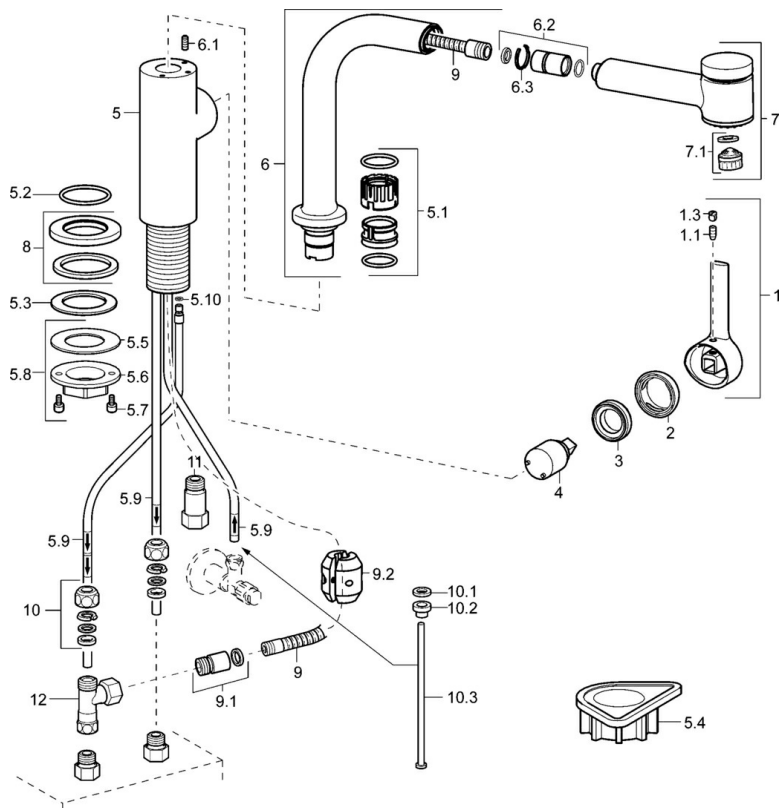

EAN: 4015474261662
static.hansa.com/55231103

- Küche
- Einhebelmischer, Seitenbedient, Niederdruck, für offene Heißwasserbereiter
- Standmontage
- Chrom
- Schwenkbarer Auslauf, Ausziehbarer Auslauf
- Kristallklarer Laminarstrahl, CASCADE® Strahlregler
- Hebel mit W+K-Kennzeichnung, Einhandbedienhebel/Griff
- Rückflussverhinderer, \varnothing 2.5 Steuerpatrone mit keramischen Dichtscheiben zur Wassermengen- und Temperatureinstellung
- Anschluss über Kupferrohre
- Messing in Trinkwasserkontakt enthält weniger als 0,3% Blei, Armaturenkörper aus entzinkungsbeständigem Messing (DZR), Wasserwege ohne Nickelbeschichtung
- Eigensicher gegen Rückfließen im häuslichen Gebrauch (nach DIN EN 1717)
- 2-strahlig

Zulassungen und Deklarationen

Konformitätserklärung	DoC
-----------------------	------------

Ersatzteile

SP55231103

	Name	Art.-Nr.
1	Hebel, 2,5	59913985
1.1	Schraube, M5x8, SW2,5	59904755
1.3	Blindstopfen	59913762
2	Abdeckkappe	59913957
3	Gegenmutter, M32x1, SW24	59913958
4	Kartusche, 2,5	59913914
5.1	Dichtungskit	59914027
5.2	O-Ring, 35x2,5	59905020
5.3	Dichtung, 48x33,5x2	59902283
5.4	PVC-Befestigungsplatte	59910008
5.8	Befestigungssatz	59913479
5.9	Rohr, M8x1, L=560	59912806
5.10	O-Ring, 6x1,4	59913266
6	Auslauf Ausgelaufen	59914026
6.1	Befestigungsschraube, M4x8	59913989
6.2	Anschlussnippel	59914029
6.3		
7	Ausziehbarer Auslauf	59914037
7.1	Luftsprudler, M18,5x1	59913489
7.1	Luftsprudler, M22/M24x1, (-2017) Ausgelaufen	59914038
8	Rosette, d 55 mm	59913963
9	Schlauch, L=1400	59914032
9.1	Übergangsmutter	59914028
9.2	Gegengewicht	59914039
10	Überwurfmutter	59904969
10.1	Dichtungskit, 14,9x8,5x1	59902352
10.2	Dichtungskit, 10x8	59902272
10.3	Schlauch	59902151
11	Rückschlagventil, G3/8xG3/9	59912107
12	T-Stück, M14x1 ND	59913480