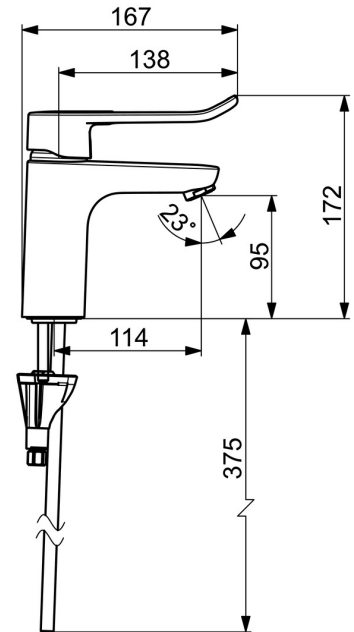

EAN: 4057304010545
static.hansa.com/45022186

- Gesundheit & Pflege
- Einhebelmischer
- Standmontage
- Chrom
- Feststehender Auslauf
- Kristallklarer Laminarstrahl
- Einhandbedienhebel/Griff, Bügelhebel, Bedienungshebel lang, Hebel mit W+K-Kennzeichnung
- Temperaturbegrenzer, Heißwassersperre einstellbar (im Lieferumfang enthalten)
- ø 4.0 Steuerpatrone mit keramischen Dichtscheiben zur Wassermengen- und Temperatureinstellung
- Anschluss über Kupferrohre
- Armaturenkörper aus entzinkungsbeständigem Messing (DZR), Wasserwege ohne Nickelbeschichtung, HANSA 3S-Installation: System für sichere und schnelle Montage
- Ohne Ablaufgarnitur, Ohne Zugstangenbohrung

Technische Daten

Durchflusseigenschaften

Durchfluss bei 3 bar	12.4 l/min
Druckverlust bei einem Durchfluss von 0,1 l/s	0.7 bar

Technische Eigenschaften

DN-Größe (Nennmaß)	DN15
Warmwasserversorgung	max. +80°C
Arbeitsdruck	0.5-10 bar
Ausladung	114 mm
Sicherungseinrichtung (EN1717)	AA
Werkstoff	Messing

Ersatzteile

SP45022186

	Name	Art.-Nr.
01	Hebel, L=136	59914719
01	Langer Hebel, L=162	59914716
02	Abdeckkappe	59914478
03	Spann-Mutter, M42x1,5, SW 38	59914128
04	Kartusche, 4.0 Classic	59914129
05	Befestigungsschraube, M8x1, L=130	59914474
06	Befestigungssatz	59914475
07	Luftsprudler, M24x1, 6 l/min	59914476
07	Luftsprudler, M24x1 STD PL HC A Laminar (2013-)	59914054
08	Bodendichtung	59914591
N.I.	Ablaufgarnitur, (2019-)	59914764
N.I.	Brauseschlauch, L=1750 Satin	54120300
N.I.	Wandhalter	04430100
N.I.	Handbrause Bidetta	59914162