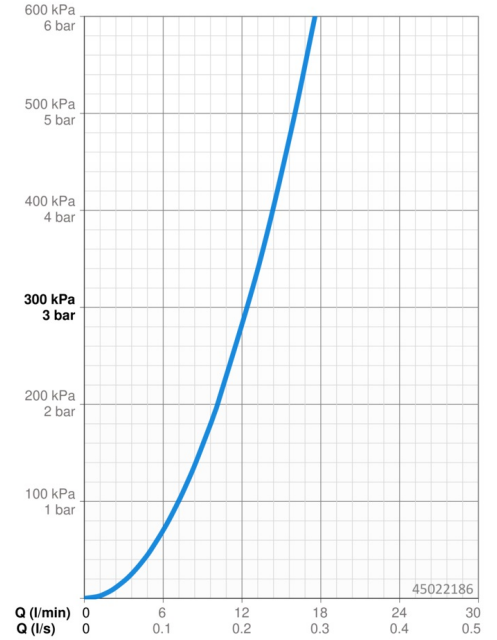

Technische Daten

Durchflusseigenschaften

Durchfluss bei 3 bar	12.4 l/min
Druckverlust bei einem Durchfluss von 0,1 l/s	0.7 bar

Technische Eigenschaften

DN-Größe (Nennmaß)	DN15
Warmwasserversorgung	max. +80°C
Arbeitsdruck	0.5-10 bar
Ausladung	114 mm
Sicherungseinrichtung (EN1717)	AA
Werkstoff	Messing

Vorschriften

EN Standard	EN 817
Geräuschklasse	I (ISO 3822)

Zulassungen und Deklarationen

KIWA	K6116/08
DVGW	DW-6506DL0556
ABP	P-IX 29684/IA
Konformitätserklärung	DoC
EPD	S-P-06391

Nachhaltigkeit

EPD module A1 (kg CO2 eq.)	8,32
EPD module A2 (kg CO2 eq.)	0,40
EPD module A3 (kg CO2 eq.)	0,79
EPD module A1-A3 (kg CO2 eq.)	9,51
EPD module A4 (kg CO2 eq.)	0,26
EPD module B7 (kg CO2 eq.)	3837,78
EPD module C2 (kg CO2 eq.)	0,02
EPD module C3 (kg CO2 eq.)	0,02
EPD module C4 (kg CO2 eq.)	0,07
EPD module D (kg CO2 eq.)	-6,76