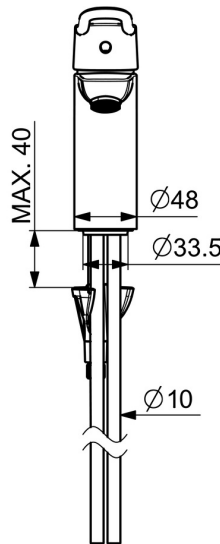

EAN: 4057304010545
static.hansa.com/45022186

- Gesundheit & Pflege
- Einhebelmischer
- Standmontage
- Chrom
- Feststehender Auslauf
- Kristallklarer Laminarstrahl
- Einhandbedienhebel/Griff, Bügelhebel, Bedienungshebel lang, Hebel mit W+K-Kennzeichnung
- Temperaturbegrenzer, Heißwassersperre einstellbar (im Lieferumfang enthalten)
- ø 4.0 Steuerpatrone mit keramischen Dichtscheiben zur Wassermengen- und Temperatureinstellung
- Anschluss über Kupferrohre
- Armaturenkörper aus entzinkungsbeständigem Messing (DZR), Wasserwege ohne Nickelbeschichtung, HANSA 3S-Installation: System für sichere und schnelle Montage
- Ohne Ablaufgarnitur, Ohne Zugstangenbohrung

Technische Daten

Durchflusseigenschaften

Durchfluss bei 3 bar	12.4 l/min
Druckverlust bei einem Durchfluss von 0,1 l/s	0.7 bar

Technische Eigenschaften

DN-Größe (Nennmaß)	DN15
Warmwasserversorgung	max. +80°C
Arbeitsdruck	0.5-10 bar
Ausladung	114 mm
Sicherungseinrichtung (EN1717)	AA
Werkstoff	Messing

Ersatzteile

SP45022186

	Name	Art.-Nr.
01	Hebel, L=136	59914719
01	Langer Hebel, L=162	59914716
02	Abdeckkappe	59914478
03	Spann-Mutter, M42x1,5, SW 38	59914128
04	Kartusche, 4.0 Classic	59914129
05	Befestigungsschraube, M8x1, L=130	59914474
06	Befestigungssatz	59914475
07	Luftsprudler, M24x1, 6 l/min	59914476
07	Luftsprudler, M24x1 STD PL HC A Laminar (2013-)	59914054
08	Bodendichtung	59914591
N.I.	Ablaufgarnitur, (2019-)	59914764
N.I.	Brauseschlauch, L=1750 Satin	54120300
N.I.	Wandhalter	04430100
N.I.	Handbrause Bidetta	59914162