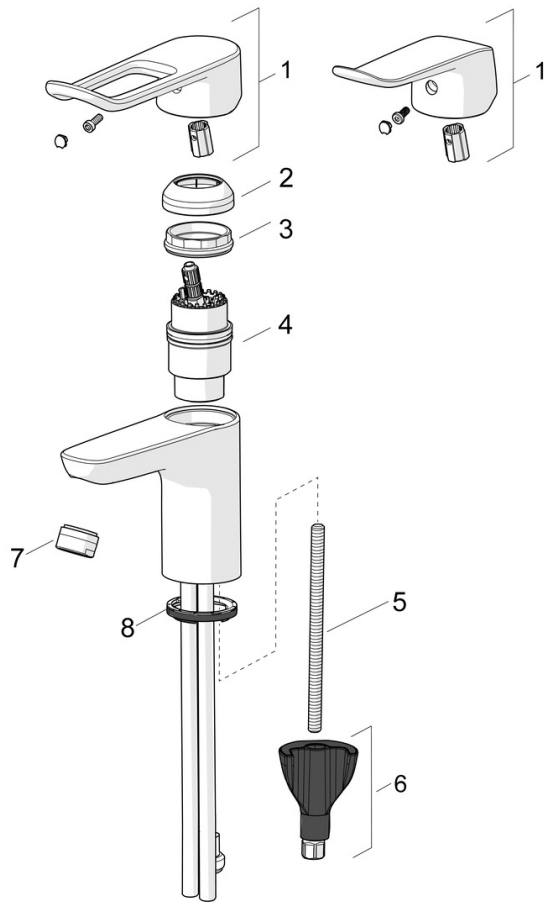

EAN: 4057304010545
static.hansa.com/45022186

- Gesundheit & Pflege
- Einhebelmischer
- Standmontage
- Chrom
- Feststehender Auslauf
- Kristallklarer Laminarstrahl
- Einhandbedienhebel/Griff, Bügelhebel, Bedienungshebel lang, Hebel mit W+K-Kennzeichnung
- Temperaturbegrenzer, Heißwassersperre einstellbar (im Lieferumfang enthalten)
- ø 4.0 Steuerpatrone mit keramischen Dichtscheiben zur Wassermengen- und Temperatureinstellung
- Anschluss über Kupferrohre
- Armaturenkörper aus entzinkungsbeständigem Messing (DZR), Wasserwege ohne Nickelbeschichtung, HANSA 3S-Installation: System für sichere und schnelle Montage
- Ohne Ablaufgarnitur, Ohne Zugstangenbohrung

Technische Daten

Durchflusseigenschaften

Durchfluss bei 3 bar	12.4 l/min
Druckverlust bei einem Durchfluss von 0,1 l/s	0.7 bar

Technische Eigenschaften

DN-Größe (Nennmaß)	DN15
Warmwasserversorgung	max. +80°C
Arbeitsdruck	0.5-10 bar
Ausladung	114 mm
Sicherungseinrichtung (EN1717)	AA
Werkstoff	Messing

Ersatzteile

SP45022186

	Name	Art.-Nr.
01	Hebel, L=136	59914719
01	Langer Hebel, L=162	59914716
02	Abdeckkappe	59914478
03	Spann-Mutter, M42x1,5, SW 38	59914128
04	Kartusche, 4.0 Classic	59914129
05	Befestigungsschraube, M8x1, L=130	59914474
06	Befestigungssatz	59914475
07	Luftsprudler, M24x1, 6 l/min	59914476
07	Luftsprudler, M24x1 STD PL HC A Laminar (2013-)	59914054
08	Bodendichtung	59914591
N.I.	Ablaufgarnitur, (2019-)	59914764
N.I.	Brauseschlauch, L=1750 Satin	54120300
N.I.	Wandhalter	04430100
N.I.	Handbrause Bidetta	59914162