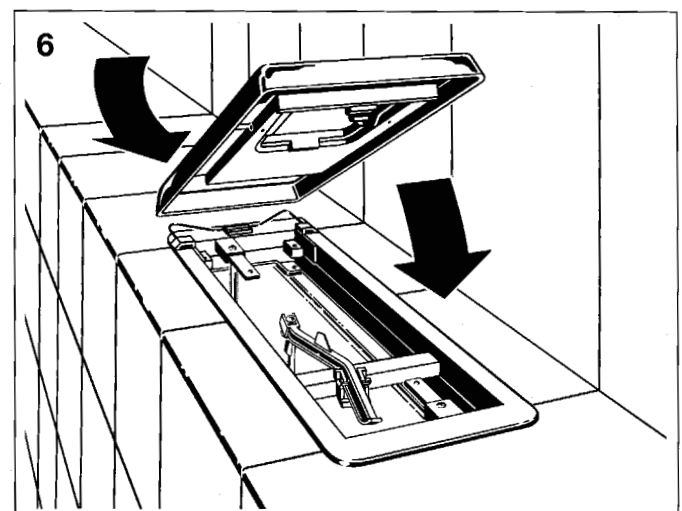

Geberit Montage 115.394

Betätigungsplatte

Access cover plate

D, USA 6693-96

994.041.00.0

■ GEBERIT