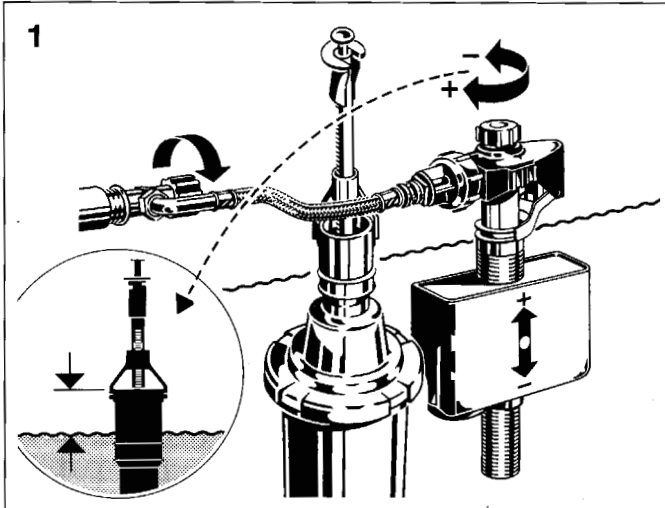

Geberit Montage 115.394

Betätigungsplatte

Access cover plate

D, USA 6693-96

994.041.00.0

■ GEBERIT