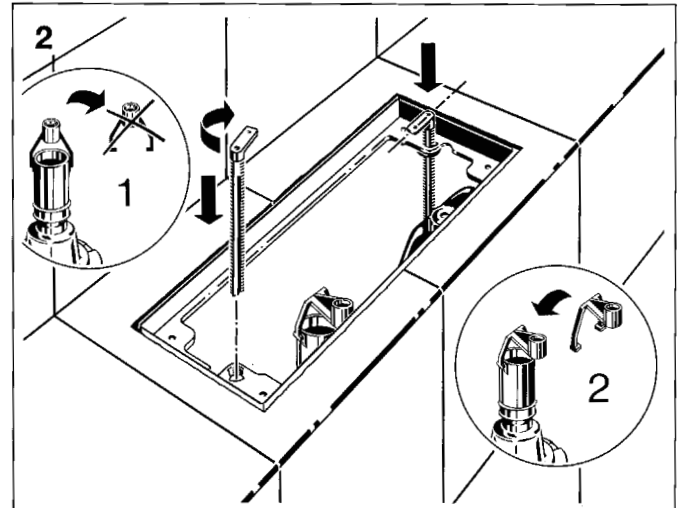

Geberit Montage 115.394

Betätigungsplatte

Access cover plate

D, USA 6693-96

994.041.00.0

■ GEBERIT