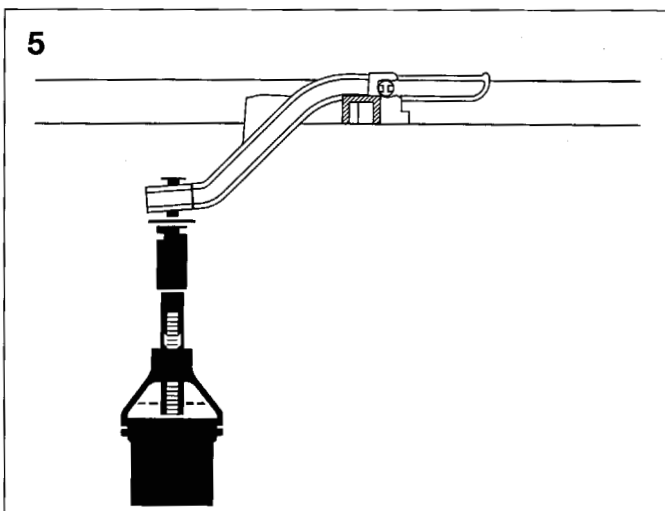

Geberit Montage 115.394

Betätigungsplatte

Access cover plate

D, USA 6693-96

994.041.00.0

■ GEBERIT