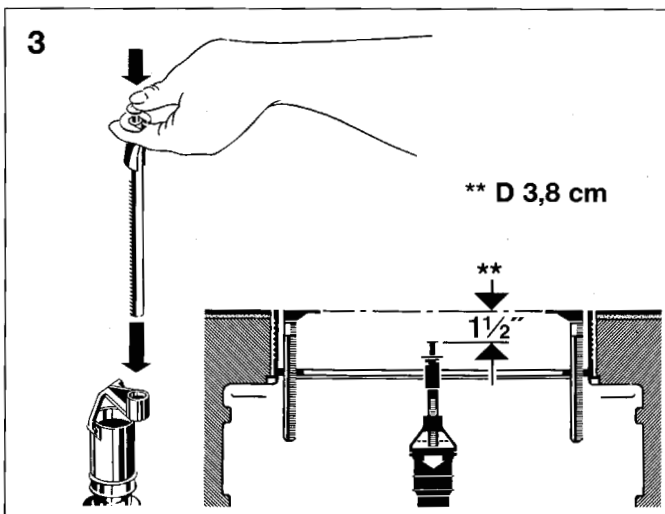

Geberit Montage 115.394

Betätigungsplatte

Access cover plate

D, USA 6693-96

994.041.00.0

■ GEBERIT