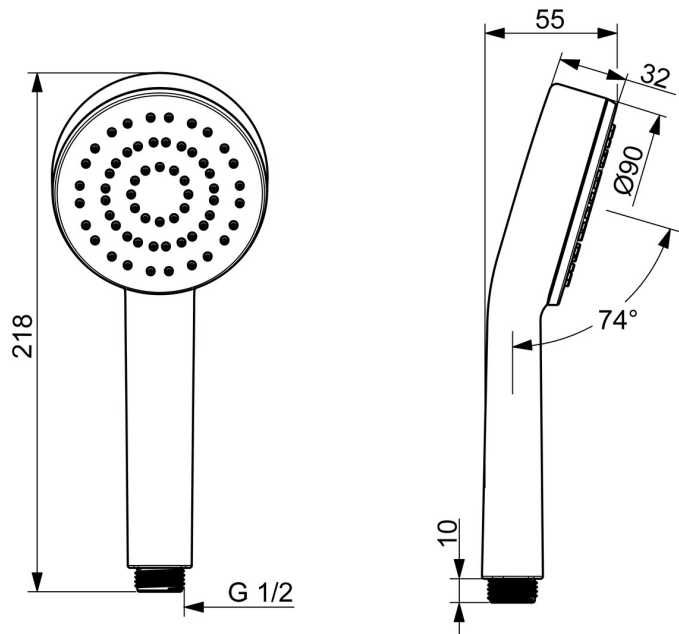

EAN: 4057304019104
static.hansa.com/55610100

- Dusche
- Zubehör
- Chrom
- Anti-Kalk-Technik
- Erfrischend – Starker Wasserstrahl, aktiviert und erfrischt den Körper
- 1-strahlig

Technische Daten

Durchflusseigenschaften

Durchfluss bei 3 bar **12.0 l/min**

Technische Eigenschaften

Warmwasserversorgung **max. +65°C**
 Arbeitsdruck **0.5-5 bar**
 Anschlussgröße **G1/2**
 Werkstoff **Verbundwerkstoff**

Vorschriften

EN Standard **EN 1112**