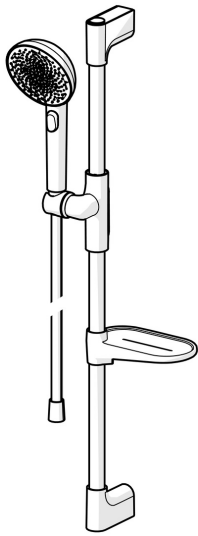

EAN: 4057304020605
static.hansa.com/47160130

HANSAAURELIA Eine Symphonie aus Einfachheit und Eleganz.

Entdecken Sie die Harmonie von HANSAAURELIA, eine Symphonie aus Einfachheit und Eleganz. AURELIA schöpft das Design aus den exquisiten Elementen der wilden Natur. Vom anmutigen Lotusblüten-Sprayface, das für reines Vergnügen entworfen wurde, bis zur einfachsten Kurve eines winzigen Wassertropfens, der unsere Handbrause formt, spiegelt jedes Detail die Schönheit wider, die uns in der Natur umgibt. Anmut ist der Schlüssel zu jedem Element und schafft eine nahtlose Verbindung zwischen Form und Funktion.

110mm - 3 Sprayface Handbrause

Einfacher Druckknopf-Umschalter für einfache Auswahl des Sprayface

Einfach einstellbarer Duschhalter

ERHÖHEN SIE IHR DUSCHVERGNÜGEN

- Dusche
- Wandmontage
- Chrom
- Handbrause, Brausestange, Verstellbare Brausestangehalterung, Seifenschale, Brauseschlauch (1750 mm), Variable Montagemöglichkeit, Anti-Kalk-Technik, Twist guard, Verdrehenschutz für Brauseschlauch
- Pulsierend - Starker Wasserstrahl zur Massage oder Körperbehandlung, Intensiv - Belebender Wasserstrahl, Entspannend - Sanfter Wasserstrahl, angenehm für den ganzen Körper
- Kürzbar, Schlauchdurchführung, drehbar
- 3-strahlig

Technische Daten

Durchflusseigenschaften

Durchfluss bei 3 bar (mit Durchflussbegrenzer) **12.0 l/min**

Technische Eigenschaften

Warmwasserversorgung **max. +65°C**
 Arbeitsdruck **0.5-5 bar**
 Anschlussgröße **G1/2**
 Länge / Höhe **770 mm**
 Werkstoff **Messing/Verbundwerkstoff**