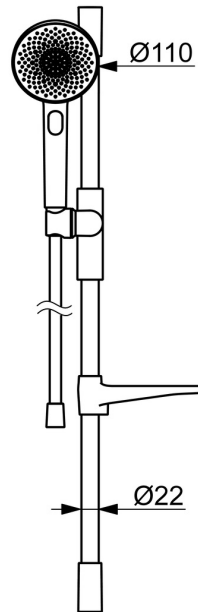

EAN: 4057304020605
static.hansa.com/47160130

HANSAAURELIA Eine Symphonie aus Einfachheit und Eleganz.

Entdecken Sie die Harmonie von HANSAAURELIA, eine Symphonie aus Einfachheit und Eleganz. AURELIA schöpft das Design aus den exquisiten Elementen der wilden Natur. Vom anmutigen Lotusblüten-Sprayface, das für reines Vergnügen entworfen wurde, bis zur einfachsten Kurve eines winzigen Wassertropfens, der unsere Handbrause formt, spiegelt jedes Detail die Schönheit wider, die uns in der Natur umgibt. Anmut ist der Schlüssel zu jedem Element und schafft eine nahtlose Verbindung zwischen Form und Funktion.

110mm - 3 Sprayface Handbrause

Einfacher Druckknopf-Umschalter für einfache Auswahl des Sprayface

Einfach einstellbarer Duschhalter

ERHÖHEN SIE IHR DUSCHVERGNÜGEN

- Dusche
- Wandmontage
- Chrom
- Handbrause, Brausestange, Verstellbare Brausestangehalterung, Seifenschale, Brauseschlauch (1750 mm), Variable Montagemöglichkeit, Anti-Kalk-Technik, Twist guard, Verdrehenschutz für Brauseschlauch
- Pulsierend - Starker Wasserstrahl zur Massage oder Körperbehandlung, Intensiv - Belebender Wasserstrahl, Entspannend - Sanfter Wasserstrahl, angenehm für den ganzen Körper
- Kürzbar, Schlauchdurchführung, drehbar
- 3-strahlig

Technische Daten

Durchflusseigenschaften

Durchfluss bei 3 bar (mit Durchflussbegrenzer) **12.0 l/min**

Technische Eigenschaften

Warmwasserversorgung **max. +65°C**
 Arbeitsdruck **0.5-5 bar**
 Anschlussgröße **G1/2**
 Länge / Höhe **770 mm**
 Werkstoff **Messing/Verbundwerkstoff**