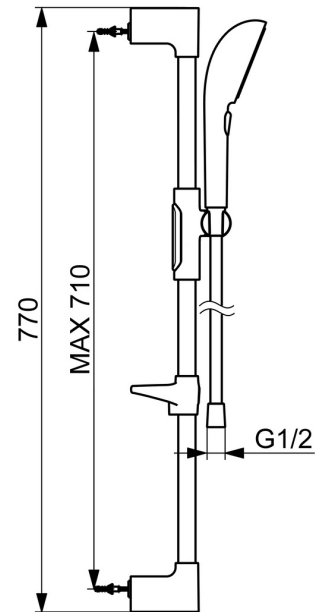

EAN: 4057304020605
static.hansa.com/47160130

HANSAAURELIA Eine Symphonie aus Einfachheit und Eleganz.

Entdecken Sie die Harmonie von HANSAAURELIA, eine Symphonie aus Einfachheit und Eleganz. AURELIA schöpft das Design aus den exquisiten Elementen der wilden Natur. Vom anmutigen Lotusblüten-Sprayface, das für reines Vergnügen entworfen wurde, bis zur einfachsten Kurve eines winzigen Wassertropfens, der unsere Handbrause formt, spiegelt jedes Detail die Schönheit wider, die uns in der Natur umgibt. Anmut ist der Schlüssel zu jedem Element und schafft eine nahtlose Verbindung zwischen Form und Funktion.

110mm - 3 Sprayface Handbrause

Einfacher Druckknopf-Umschalter für einfache Auswahl des Sprayface

Einfach einstellbarer Duschhalter

ERHÖHEN SIE IHR DUSCHVERGNÜGEN

- Dusche
- Wandmontage
- Chrom
- Handbrause, Brausestange, Verstellbare Brausestangehalterung, Seifenschale, Brauseschlauch (1750 mm), Variable Montagemöglichkeit, Anti-Kalk-Technik, Twist guard, Verdrehenschutz für Brauseschlauch
- Pulsierend - Starker Wasserstrahl zur Massage oder Körperbehandlung, Intensiv - Belebender Wasserstrahl, Entspannend - Sanfter Wasserstrahl, angenehm für den ganzen Körper
- Kürzbar, Schlauchdurchführung, drehbar
- 3-strahlig

Technische Daten

Durchflusseigenschaften

Durchfluss bei 3 bar (mit Durchflussbegrenzer) **12.0 l/min**

Technische Eigenschaften

Warmwasserversorgung **max. +65°C**
 Arbeitsdruck **0.5-5 bar**
 Anschlussgröße **G1/2**
 Länge / Höhe **770 mm**
 Werkstoff **Messing/Verbundwerkstoff**