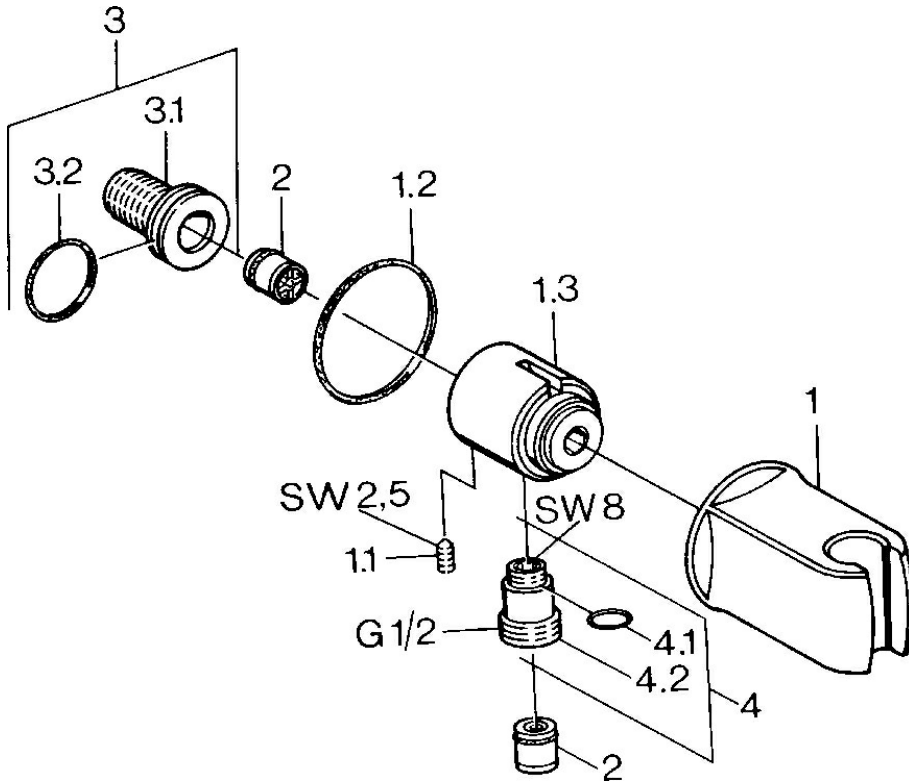

EAN: 4015474672406
static.hansa.com/04460100

- Dusche
- Zubehör
- Wandmontage
- Chrom
- Wandanschlussbogen, Brausehalter
- Rückflussverhinderer
- Kugelkopf-S-Anschlüsse
- Eigensicher gegen Rückfließen im häuslichen Gebrauch (nach DIN EN 1717). Zweiteilige Bauweise.

Technische Daten

Technische Eigenschaften

DN-Größe (Nennmaß)	DN15
Warmwasserversorgung	max. +80°C
Arbeitsdruck	0.5-10 bar
Anschlussgröße	G1/2
Sicherungseinrichtung (EN1717)	EB
Werkstoff	Messing

Zulassungen und Deklarationen

Konformitätserklärung	DoC
-----------------------	-----

Ersatzteile

SP04460100

	Name	Art.-Nr.
1	Wandhalter Ausgelaufen	59911230
1.1	Schraube, M6x9 Ausgelaufen	59911237
1.2	Dichtung Ausgelaufen	59911238
2	Rückflussverhinderer	59905714
3	Anschlussnippel, G1/2	59911229
3.2	O-Ring, d 25x2,5	59905053
4	Verbinder	59906277
4.1	O-Ring, d 11x1,5 Ausgelaufen	59911253