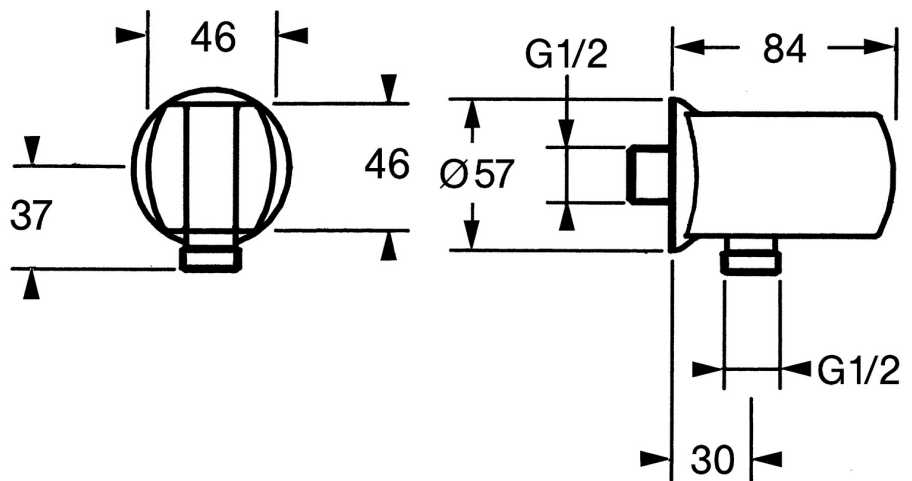

EAN: 4015474672406
static.hansa.com/04460100

- Dusche
- Zubehör
- Wandmontage
- Chrom
- Wandanschlussbogen, Brausehalter
- Rückflussverhinderer
- Kugelkopf-S-Anschlüsse
- Eigensicher gegen Rückfließen im häuslichen Gebrauch (nach DIN EN 1717). Zweiteilige Bauweise.

Technische Daten

Technische Eigenschaften

DN-Größe (Nennmaß)	DN15
Warmwasserversorgung	max. +80°C
Arbeitsdruck	0.5-10 bar
Anschlussgröße	G1/2
Sicherungseinrichtung (EN1717)	EB
Werkstoff	Messing

Zulassungen und Deklarationen

Konformitätserklärung	DoC
-----------------------	-----

Ersatzteile

SP04460100

	Name	Art.-Nr.
1	Wandhalter Ausgelaufen	59911230
1.1	Schraube, M6x9 Ausgelaufen	59911237
1.2	Dichtung Ausgelaufen	59911238
2	Rückflussverhinderer	59905714
3	Anschlussnippel, G1/2	59911229
3.2	O-Ring, d 25x2,5	59905053
4	Verbinder	59906277
4.1	O-Ring, d 11x1,5 Ausgelaufen	59911253