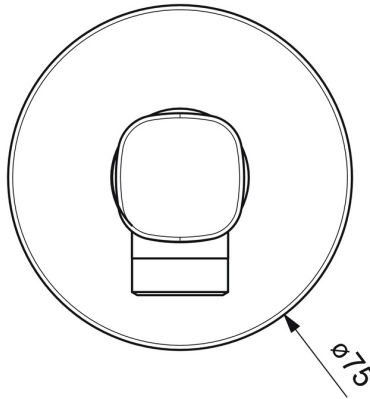

EAN: 4057304007958
static.hansa.com/51180163

- Dusche
- Zubehör
- Wandmontage
- Chrom
- Wandanschlussbogen
- Rückflussverhinderer
- direkter Anschluss, Außengewinde
- Rosette rund
- Eigensicher gegen Rückfließen im häuslichen Gebrauch (nach DIN EN 1717)

Technische Daten

Technische Eigenschaften

DN-Größe (Nennmaß)	DN15
Warmwasserversorgung	max. +80°C
Arbeitsdruck	0.5-10 bar
Anschlussgröße	G1/2
Sicherungseinrichtung (EN1717)	EB
Werkstoff	Messing

Vorschriften