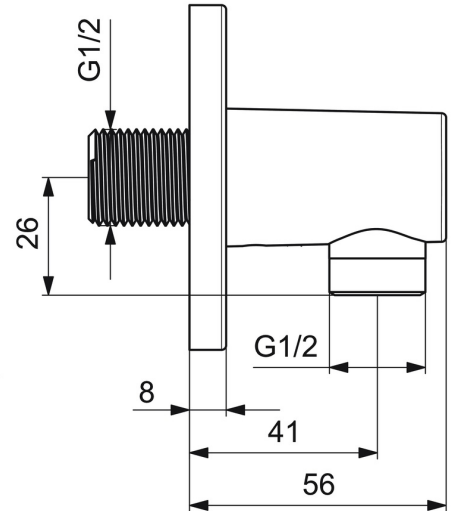

EAN: 4057304007958
static.hansa.com/51180163

- Dusche
- Zubehör
- Wandmontage
- Chrom
- Wandanschlussbogen
- Rückflussverhinderer
- direkter Anschluss, Außengewinde
- Rosette rund
- Eigensicher gegen Rückfließen im häuslichen Gebrauch (nach DIN EN 1717)

Technische Daten

Technische Eigenschaften

DN-Größe (Nennmaß)	DN15
Warmwasserversorgung	max. +80°C
Arbeitsdruck	0.5-10 bar
Anschlussgröße	G1/2
Sicherungseinrichtung (EN1717)	EB
Werkstoff	Messing

Vorschriften