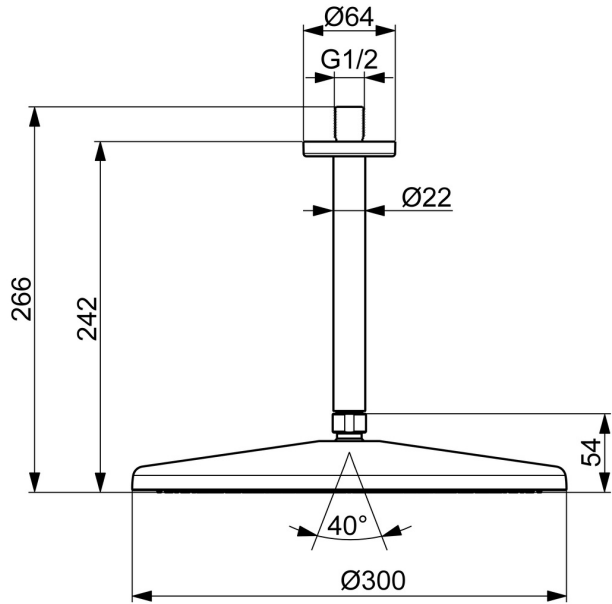

EAN: 4057304021534
static.hansa.com/4727030081

HANSAAURELIA. Eine Harmonie aus Einfachheit und Eleganz.

AURELIA schöpft ihr Design aus den exquisiten Elementen der wilden Natur. Die sanfte Kurve eines winzigen Wassertropfens dient als Vorlage für unsere Hand- und Kopfbrausen und vervollständigt das Design mit Eleganz.

Erhöhen Sie Ihr tägliches Ritual mit HANSAAURELIA, wo jeder Tropfen zu einer Feier der persönlichen Schönheit wird.

300mm Kopfbrause
 Dichtungsinstallation

ERHÖHEN SIE IHR DUSCHVERGNÜGEN

- Dusche
- Zubehör
- Deckenmontage
- Bronze gebürstet
- Kopfbrause, Schwenkbares Kugelgelenk, Anti-Kalk-Technik
- Erfrischend – Starker Wasserstrahl, aktiviert und erfrischt den Körper
- Außengewinde, Abdeckung(en)
- 1-strahlig

Technische Daten

Durchflusseigenschaften

Durchfluss bei 3 bar (mit Durchflussbegrenzer) **12.0 l/min**

Technische Eigenschaften

Warmwasserversorgung **max. +65°C**
 Arbeitsdruck **0.5-5 bar**
 Anschlussgröße **G1/2**
 Sicherungseinrichtung (EN1717) **EB**
 Werkstoff **Messing/Verbundwerkstoff**