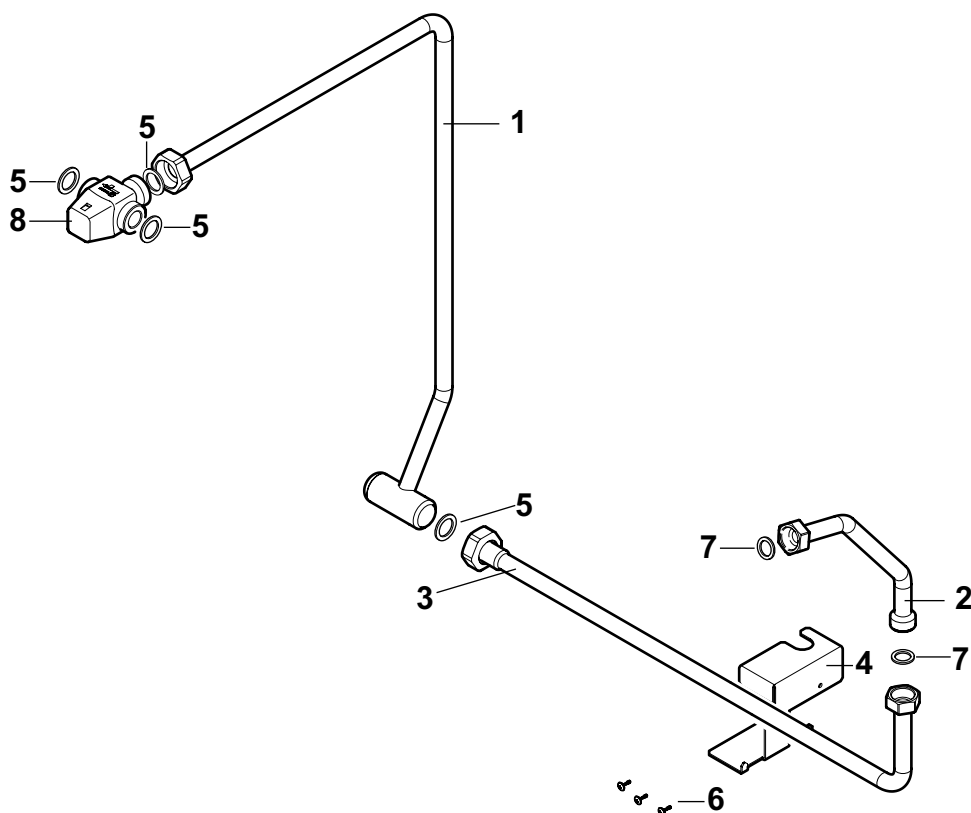

Pièces de rechange

Spare parts

Ersatzteile

Reserveonderdelen

C003879-C

Rep.	Référence	Désignation
1	300025811	Tube de liaison limiteur
2	300024808	Tube de retour
3	300024795	Ensemble tube retour
4	300025007	Support de kit
5	95013062	Joint vert 30x21x2
6	95770149	Vis à tôle RLH 3.9x19
7	95013060	Joint vert 24x17x2
8	300009482	Mitigeur thermostatique M1"

Nr.	Artikel-Nr.	Bezeichnung
1	300025811	Verbindungsrohr Begrenzer
2	300024808	Rücklaufleitung
3	300024795	Rücklaufrohr-Satz
4	300025007	Set-Halter
5	95013062	Grüne Dichtung 30x21x2
6	95770149	Blechschaube RLH 3.9x19
7	95013060	Grüne Dichtung 24x17x2
8	300009482	Thermostatischer Brauchwasser-Mischer M1"

Ref.	Reference	Description
1	300025811	Limiter connection pipe
2	300024808	Return pipe
3	300024795	Return pipe unit
4	300025007	Kit holder
5	95013062	Green seal 30x21x2
6	95770149	Sheet-metal screw RLH 3.9x19
7	95013060	Green seal 24x17x2
8	300009482	Domestic hot water thermostatic mixing valve M1"

Kent.	Referentie	Benaming
1	300025811	Verbindingsbuis begrenzer
2	300024808	Retourleiding
3	300024795	Retourbuis compleet
4	300025007	Kithouder
5	95013062	Groene dichting 30x21x2
6	95770149	Plaatschroef RLH 3.9x19
7	95013060	Groene dichting 24x17x2
8	300009482	Thermostatische mengventiel M1"