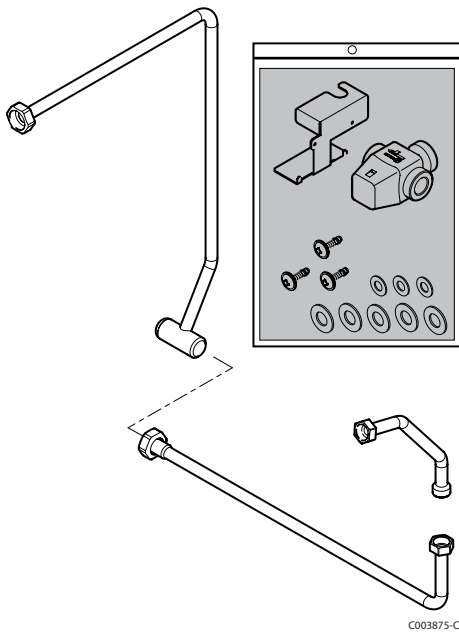

MV10

Français

Kit limiteur de température départ chauffage

Deutsch

Satz Temperaturbegrenzer Heizungsvorlauf

English

Heating flow temperature limiter kit

Nederlands