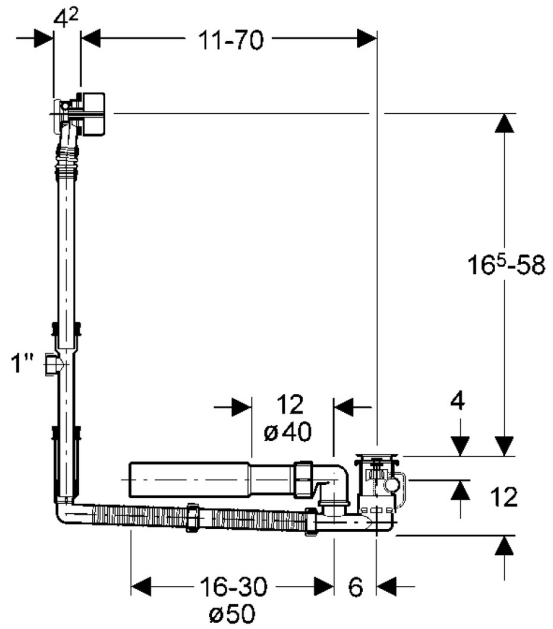

EAN: 4015474043077
static.hansa.com/05170100

- Zubehör
- Unterputz Einbaukörper
- Wannenrandmontage
- Chrom
- Kugelgelenk
- direkter Anschluss, Außengewinde

Technische Daten

Technische Eigenschaften

Warmwasserversorgung
 Anschlussgröße

max. +80°C
 G3/4