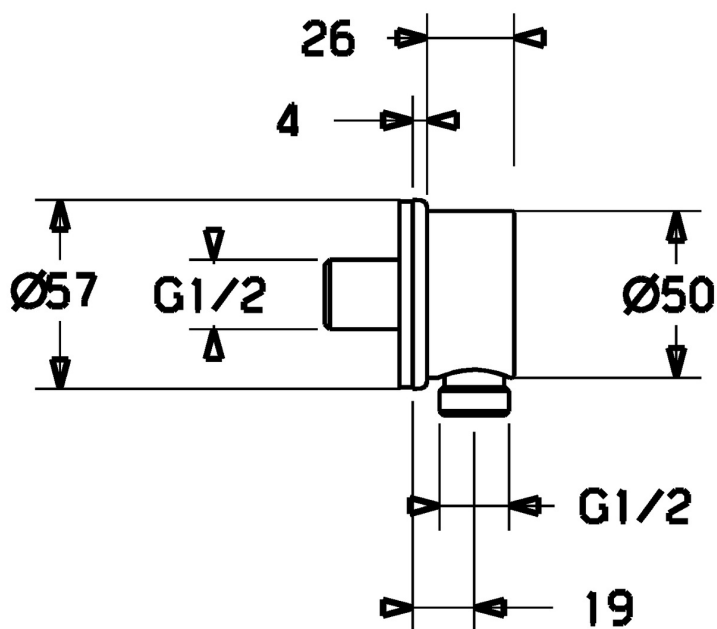

EAN: 4015474239067  
[static.hansa.com/44250000](https://static.hansa.com/44250000)

- Dusche
- Zubehör
- Wandmontage
- Chrom
- Wandanschlussbogen
- direkter Anschluss, Außengewinde
- Rosette rund

## Technische Daten

### Technische Eigenschaften

DN-Größe (Nennmaß)	<b>DN15</b>
Warmwasserversorgung	<b>max. +80°C</b>
Arbeitsdruck	<b>0.5-10 bar</b>
Anschlussgröße	<b>G1/2</b>
Werkstoff	<b>Messing</b>