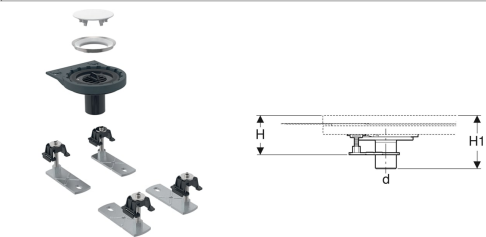

Geberit Ablaufanschluss mit vier Füßen, für Setaplano Duschfläche, stockwerksdurchdringende Installation

Beispielbild

Verwendungszwecke

- Zum Einbau innerhalb von Gebäuden
- Zur Entwässerung von Setaplano Duschflächen
- Für Fußbodenaufbauten bis Oberkante Fertigfußboden 6–9,5 cm

Lieferumfang

- Kammeinsatz
- Fertigbauset für Setaplano Duschfläche mit Ablaufkappe aus Mineralwerkstoff
- Anschlussstutzen aus PE-HD, \varnothing 50 mm

Zusätzlich zu bestellen

- Geberit Setaplano Duschfläche rechteckig
- Installationsrahmen für Setaplano Duschfläche

- Zum Befestigen an Geberit Installationsrahmen für Setaplano Duschflächen
- Nicht geeignet zum Einbau bei Brandschutzanforderungen

Eigenschaften

- Reinigung einfach

- Haltering für Installationsrahmen
- Füße für Installationsrahmen
- Befestigungsmaterial

- Geruchsverschluss

Art.-Nr.	Farbe / Oberfläche	DN	d, \varnothing	H	H1	VE1
154.030.00.1	weiß-alpin / matt	50	50 mm	6.0-9.5 cm	12.5 cm	1 St.

- Für Fußbodenaufbauten > 9,5 cm, Füße mit Gewindestange M10 verlängern