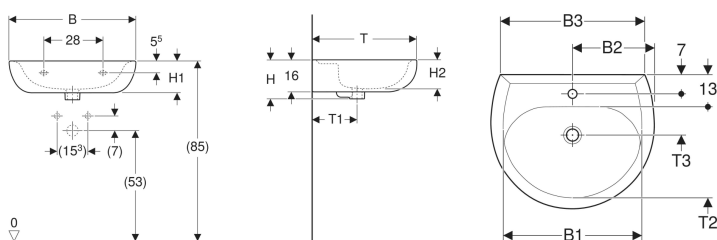

Geberit Renova Waschtisch

Beispielbild

- Mit Halbsäule kombinierbar

Eigenschaften

- Abgesenkte Hahnlochbank mit leichter Aufkantung wandseitig
- Ablaufoptimierte Beckeninnengestaltung
- Großer Montagefreiraum im Befestigungsbereich