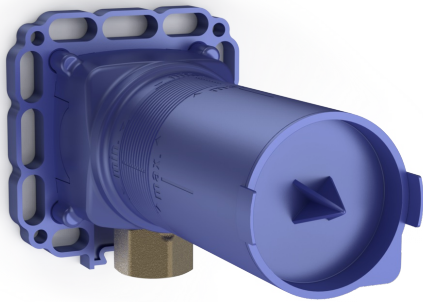

EAN: 4015470030385  
[static.hansa.com/44040100](https://static.hansa.com/44040100)

- Dusche
- Unterputz Einbaukörper
- Wandmontage für Unterputz-Einbaukörper
- Abdruckstopfen
- Armaturenkörper aus entzinkungsbeständigem Messing (DZR)
- Dichtmanschette für Trockenausbau, Montagebox und Bauschutzkappe, Multifix-Befestigungssystem

### Technische Eigenschaften

DN-Größe (Nennmaß)	<b>DN15</b>
Warmwasserversorgung	<b>max. +80°C</b>
Arbeitsdruck	<b>1-10 bar</b>
Anschlussgröße	<b>G1/2</b>