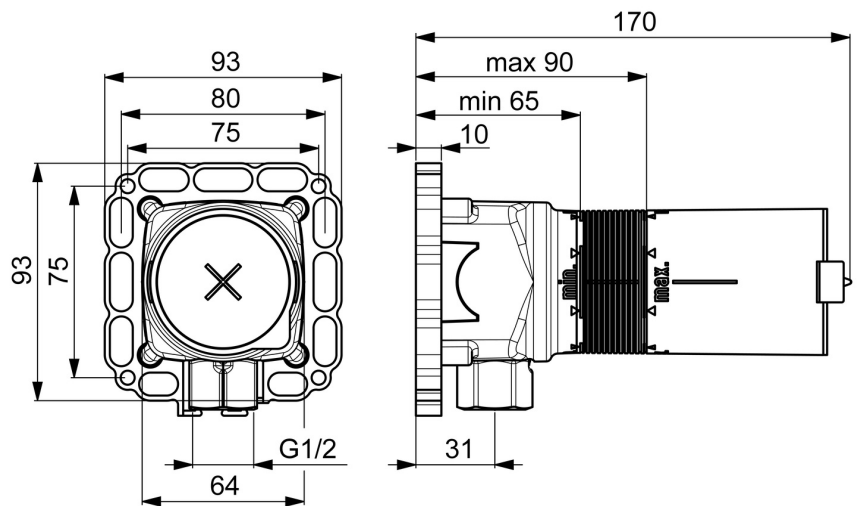

EAN: 4015470030385  
[static.hansa.com/44040100](https://static.hansa.com/44040100)

- Dusche
- Unterputz Einbaukörper
- Wandmontage für Unterputz-Einbaukörper
- Abdruckstopfen
- Armaturenkörper aus entzinkungsbeständigem Messing (DZR)
- Dichtmanschette für Trockenausbau, Montagebox und Bauschutzkappe, Multifix-Befestigungssystem

## Technische Daten

### Technische Eigenschaften

DN-Größe (Nennmaß)	<b>DN15</b>
Warmwasserversorgung	<b>max. +80°C</b>
Arbeitsdruck	<b>1-10 bar</b>
Anschlussgröße	<b>G1/2</b>