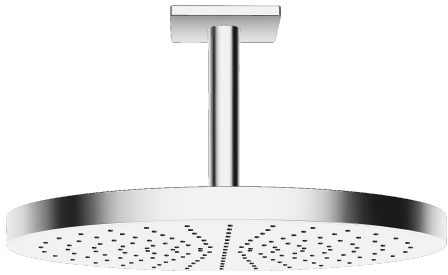

EAN: 4015474190160
static.hansa.com/04190300

- Dusche
- Zubehör
- Deckenmontage
- Chrom
- Kopfbrause, Eco-Durchfluss, Schwenkbare Kugelgelenk, Anti-Kalk-Technik
- Regenstrahl - Gleichmäßiger und starker Wasserstrahl
- Außengewinde, Abdeckung(en)
- Verstärkte Ausführung, Kürzbar
- Rosette eckig
- 1-strahlig

Technische Daten

Durchflusseigenschaften

Durchfluss bei 3 bar (mit Durchflussregler) **12.0 l/min**

Technische Eigenschaften

DN-Größe (Nennmaß) **DN15**
 Warmwasserversorgung **max. +65°C**
 Arbeitsdruck **0.5-10 bar**
 Anschlussgröße **G1/2**
 Länge / Höhe **78 - 198 mm**

Zulassungen und Deklarationen

Konformitätserklärung **DoC**

Ersatzteile

SP04190300

	Name	Art.-Nr.
1	Kopfbrause, d 220 mm	59912432
1.2	O-Ring, 20x2	59912435
1.3	Düsenplatte, (-2013)	59912908
3	Deckplatte, 75x75 mm	59913326
3.1	O-Ring, d 26x2	59913423
5	Duschrohr, G1/2xG1/2	59913877
7	Sieb	59906859
7.3	Durchflussbegrenzer	59912777
8	Gewindenippel, G1/2, AF12	59912144
N.I.	Anschlussnippel, G1/2, M24x1	59913137
N.I.	Befestigungsteil, G1/2	59912548