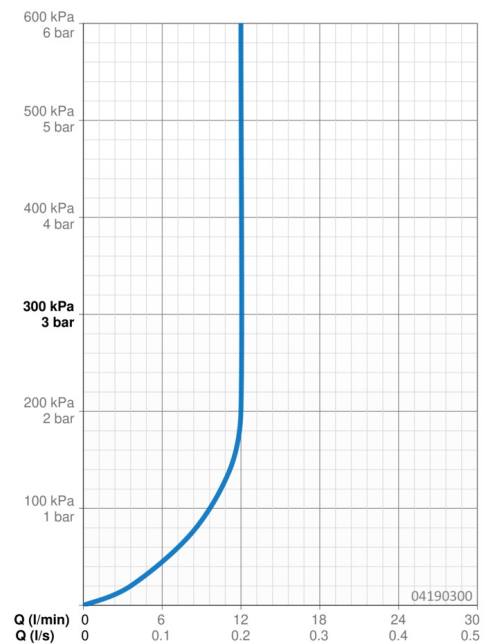

Zulassungen und Deklarationen

Konformitätserklärung **DoC**