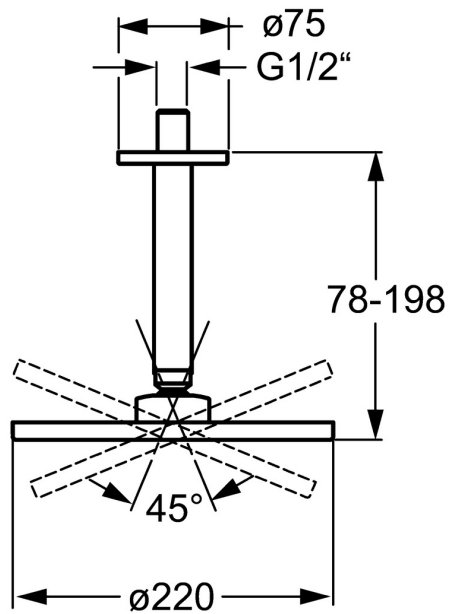

EAN: 4015474190160
static.hansa.com/04190300

- Dusche
- Zubehör
- Deckenmontage
- Chrom
- Kopfbrause, Eco-Durchfluss, Schwenkbare Kugelgelenk, Anti-Kalk-Technik
- Regenstrahl - Gleichmäßiger und starker Wasserstrahl
- Außengewinde, Abdeckung(en)
- Verstärkte Ausführung, Kürzbar
- Rosette eckig
- 1-strahlig

Technische Daten

Durchflusseigenschaften

Durchfluss bei 3 bar (mit Durchflussregler) **12.0 l/min**

Technische Eigenschaften

DN-Größe (Nennmaß) **DN15**
 Warmwasserversorgung **max. +65°C**
 Arbeitsdruck **0.5-10 bar**
 Anschlussgröße **G1/2**
 Länge / Höhe **78 - 198 mm**

Zulassungen und Deklarationen

Konformitätserklärung **DoC**

Ersatzteile

SP04190300

	Name	Art.-Nr.
1	Kopfbrause, d 220 mm	59912432
1.2	O-Ring, 20x2	59912435
1.3	Düsenplatte, (-2013)	59912908
3	Deckplatte, 75x75 mm	59913326
3.1	O-Ring, d 26x2	59913423
5	Duschrohr, G1/2xG1/2	59913877
7	Sieb	59906859
7.3	Durchflussbegrenzer	59912777
8	Gewindenippel, G1/2, AF12	59912144
N.I.	Anschlussnippel, G1/2, M24x1	59913137
N.I.	Befestigungsteil, G1/2	59912548