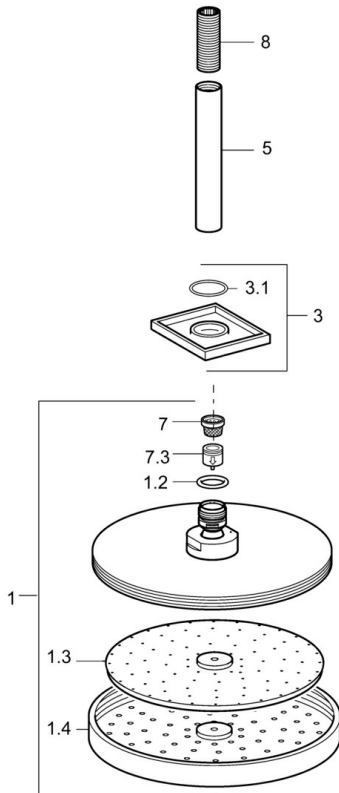

EAN: 4015474190160
static.hansa.com/04190300

- Dusche
- Zubehör
- Deckenmontage
- Chrom
- Kopfbrause, Eco-Durchfluss, Schwenkbare Kugelgelenk, Anti-Kalk-Technik
- Regenstrahl - Gleichmäßiger und starker Wasserstrahl
- Außengewinde, Abdeckung(en)
- Verstärkte Ausführung, Kürzbar
- Rosette eckig
- 1-strahlig

Technische Daten

Durchflusseigenschaften

Durchfluss bei 3 bar (mit Durchflussregler) **12.0 l/min**

Technische Eigenschaften

DN-Größe (Nennmaß) **DN15**
 Warmwasserversorgung **max. +65°C**
 Arbeitsdruck **0.5-10 bar**
 Anschlussgröße **G1/2**
 Länge / Höhe **78 - 198 mm**

Zulassungen und Deklarationen

Konformitätserklärung **DoC**

Ersatzteile

SP04190300

	Name	Art.-Nr.
1	Kopfbrause, d 220 mm	59912432
1.2	O-Ring, 20x2	59912435
1.3	Düsenplatte, (-2013)	59912908
3	Deckplatte, 75x75 mm	59913326
3.1	O-Ring, d 26x2	59913423
5	Duschrohr, G1/2xG1/2	59913877
7	Sieb	59906859
7.3	Durchflussbegrenzer	59912777
8	Gewindenippel, G1/2, AF12	59912144
N.I.	Anschlussnippel, G1/2, M24x1	59913137
N.I.	Befestigungsteil, G1/2	59912548