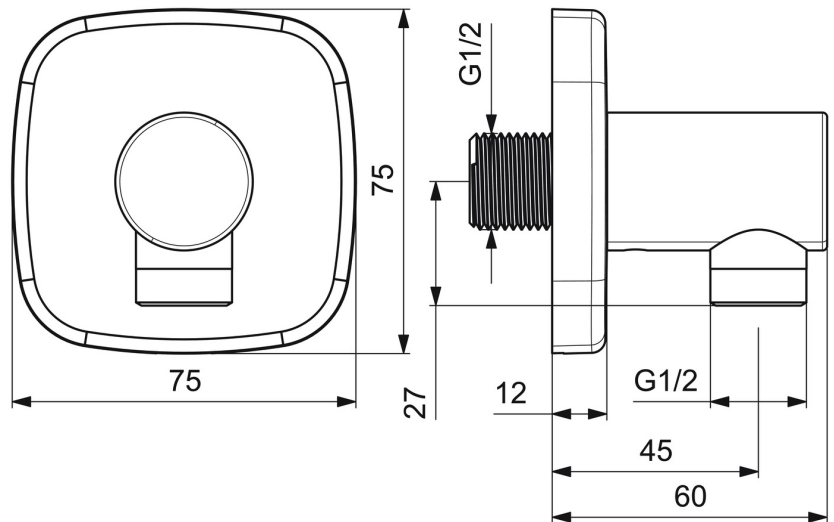

EAN: 4057304007941
static.hansa.com/51180193

- Dusche
- Zubehör
- Wandmontage
- Chrom
- Wandanschlussbogen
- Rückflussverhinderer
- direkter Anschluss
- Rosette soft edge
- Eigensicher gegen Rückfließen im häuslichen Gebrauch (nach DIN EN 1717)

Technische Daten

Technische Eigenschaften

DN-Größe (Nennmaß)	DN15
Warmwasserversorgung	max. +80°C
Arbeitsdruck	0.5-10 bar
Anschlussgröße	G1/2
Sicherungseinrichtung (EN1717)	EB
Werkstoff	Messing

Vorschriften