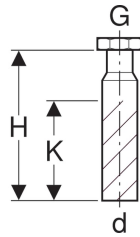

## Geberit Anschlussstutzen mit Überwurfmutter

Beispielbild

### Lieferumfang

- Dichtung

| Art.-Nr.     | DN | d, $\varnothing$ | G       | H     | K     | VE1   | VE2    | VE3 |
|--------------|----|------------------|---------|-------|-------|-------|--------|-----|
| 152.115.16.1 | 50 | 50 mm            | 1 1/4 " | 20 cm | 13 cm | 1 St. | 10 St. |     |