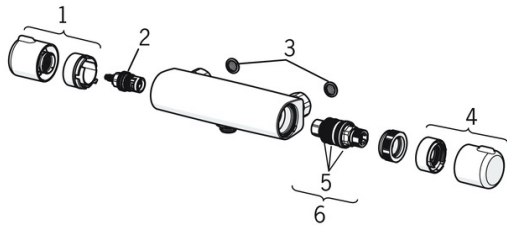

### SP58150171

	Name	Art.-Nr.
1	Absperrgriff	59914395
2	Oberteil, G1/2	59914111
3	Schmutzfilter, G3/4	59911076
4	Temperatur-Wählgriff	59914396
5	O-Ringsatz	59914113
6	Thermostatkartusche, 3.4	59914114
N.I.	Gegenmutter, M36x1.5, SW38	59914319
N.I.	S-Anschluss, G3/4xG1/2	59904793
N.I.	Kombinator	59914472

### SP45052283

	Name	Art.-Nr.
01	Hebel	59914453
02	Abdeckkappe	59914478
03	Spann-Mutter, M42x1.5, SW 38	59914128
04	Kartusche, 4.0 Classic	59914129
05	Befestigungsschraube, M8x1, L=130	59914474
06	Befestigungssatz	59914475
07	Luftsprudler, M24x1, 6 l/min	59914476
08	Bodendichtung	59914591
09	Anschlussnippel Ausgelaufen	59914133
N.I.	Anschlus Schlauch, L=375, G3/8-M10x1	59914188
N.I.	Ablaufgarnitur, (2019-)	59914764