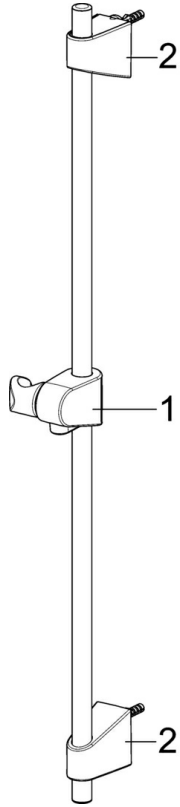

### SP58150171

	Name	Art.-Nr.
1	Absperrgriff	59914395
2	Oberteil, G1/2	59914111
3	Schmutzfilter, G3/4	59911076
4	Temperatur-Wählgriff	59914396
5	O-Ringsatz	59914113
6	Thermostatkartusche, 3.4	59914114
N.I.	Gegenmutter, M36x1.5, SW38	59914319
N.I.	S-Anschluss, G3/4xG1/2	59904793
N.I.	Kombinator	59914472

### SP45052283

	Name	Art.-Nr.
01	Hebel	59914453
02	Abdeckkappe	59914478
03	Spann-Mutter, M42x1.5, SW 38	59914128
04	Kartusche, 4.0 Classic	59914129
05	Befestigungsschraube, M8x1, L=130	59914474
06	Befestigungssatz	59914475
07	Luftsprudler, M24x1, 6 l/min	59914476
08	Bodendichtung	59914591
09	Anschlussnippel Ausgelaufen	59914133
N.I.	Anschlus Schlauch, L=375, G3/8-M10x1	59914188
N.I.	Ablaufgarnitur, (2019-)	59914764

**SP44780113**

	<b>Name</b>	<b>Art.-Nr.</b>
01	Schieber	59914392
02	Wandbefestigung	59914394