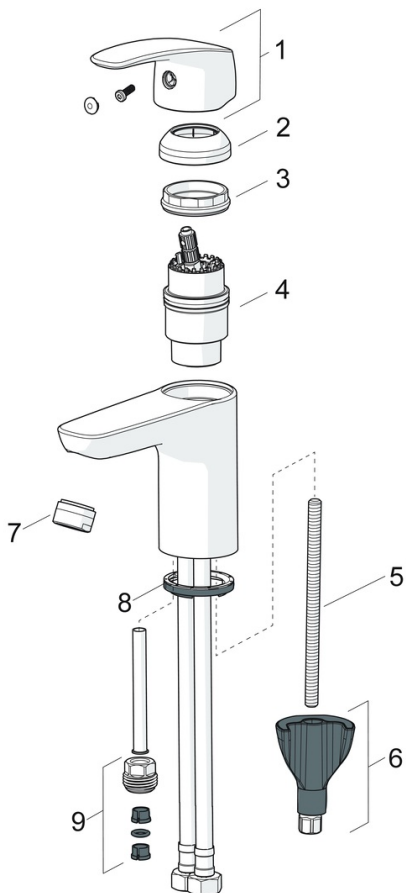

### SP58150171

	Name	Art.-Nr.
1	Absperrgriff	59914395
2	Oberteil, G1/2	59914111
3	Schmutzfilter, G3/4	59911076
4	Temperatur-Wählgriff	59914396
5	O-Ringsatz	59914113
6	Thermostatkartusche, 3.4	59914114
N.I.	Gegenmutter, M36x1.5, SW38	59914319
N.I.	S-Anschluss, G3/4xG1/2	59904793
N.I.	Kombinator	59914472

### SP45052283

	Name	Art.-Nr.
01	Hebel	59914453
02	Abdeckkappe	59914478
03	Spann-Mutter, M42x1.5, SW 38	59914128
04	Kartusche, 4.0 Classic	59914129
05	Befestigungsschraube, M8x1, L=130	59914474
06	Befestigungssatz	59914475
07	Luftsprudler, M24x1, 6 l/min	59914476
08	Bodendichtung	59914591
09	Anschlussnippel Ausgelaufen	59914133
N.I.	Anschlus Schlauch, L=375, G3/8-M10x1	59914188
N.I.	Ablaufgarnitur, (2019-)	59914764

**SP44780113**

	<b>Name</b>	<b>Art.-Nr.</b>
01	Schieber	59914392
02	Wandbefestigung	59914394