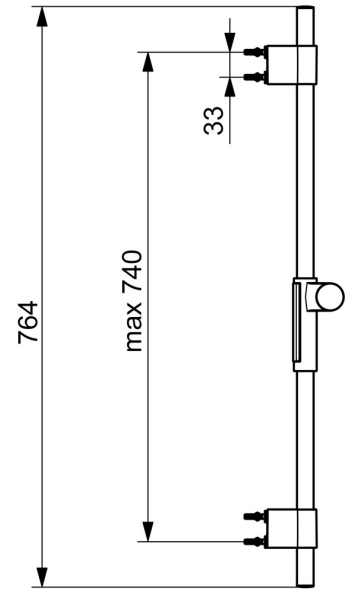

EAN: 4057304008672
static.hansa.com/04780200

- Dusche
- Wandmontage
- Chrom
- Brausestange, Variable Montagemöglichkeit, Verstellbare Brausestangehalterung
- Befestigungsset
- Kürzbar

Technische Daten

Technische Eigenschaften

Durchmesser	22 mm
Länge / Höhe	720 mm

Zulassungen und Deklarationen

Konformitätserklärung	DoC
-----------------------	-----

Ersatzteile

SP64860120

	Name	Art.-Nr.
01	Schieber für Wandstange	59914252
02	Wandhalterung	59914253