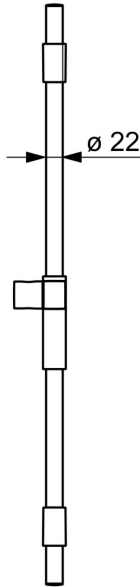

EAN: 4057304008672
static.hansa.com/04780200

- Dusche
- Wandmontage
- Chrom
- Brausestange, Variable Montagemöglichkeit, Verstellbare Brausestangehalterung
- Befestigungsset
- Kürzbar

Technische Daten

Technische Eigenschaften

Durchmesser	22 mm
Länge / Höhe	720 mm

Zulassungen und Deklarationen

Konformitätserklärung	DoC
-----------------------	-----

Ersatzteile

SP64860120

	Name	Art.-Nr.
01	Schieber für Wandstange	59914252
02	Wandhalterung	59914253