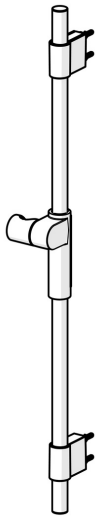

EAN: 4057304008672
static.hansa.com/04780200

- Dusche
- Wandmontage
- Chrom
- Brausestange, Variable Montagemöglichkeit, Verstellbare Brausestangehalterung
- Befestigungsset
- Kürzbar

Technische Daten

Technische Eigenschaften

Durchmesser	22 mm
Länge / Höhe	720 mm

Zulassungen und Deklarationen

Konformitätserklärung	DoC
-----------------------	-----

Ersatzteile

SP64860120

	Name	Art.-Nr.
01	Schieber für Wandstange	59914252
02	Wandhalterung	59914253