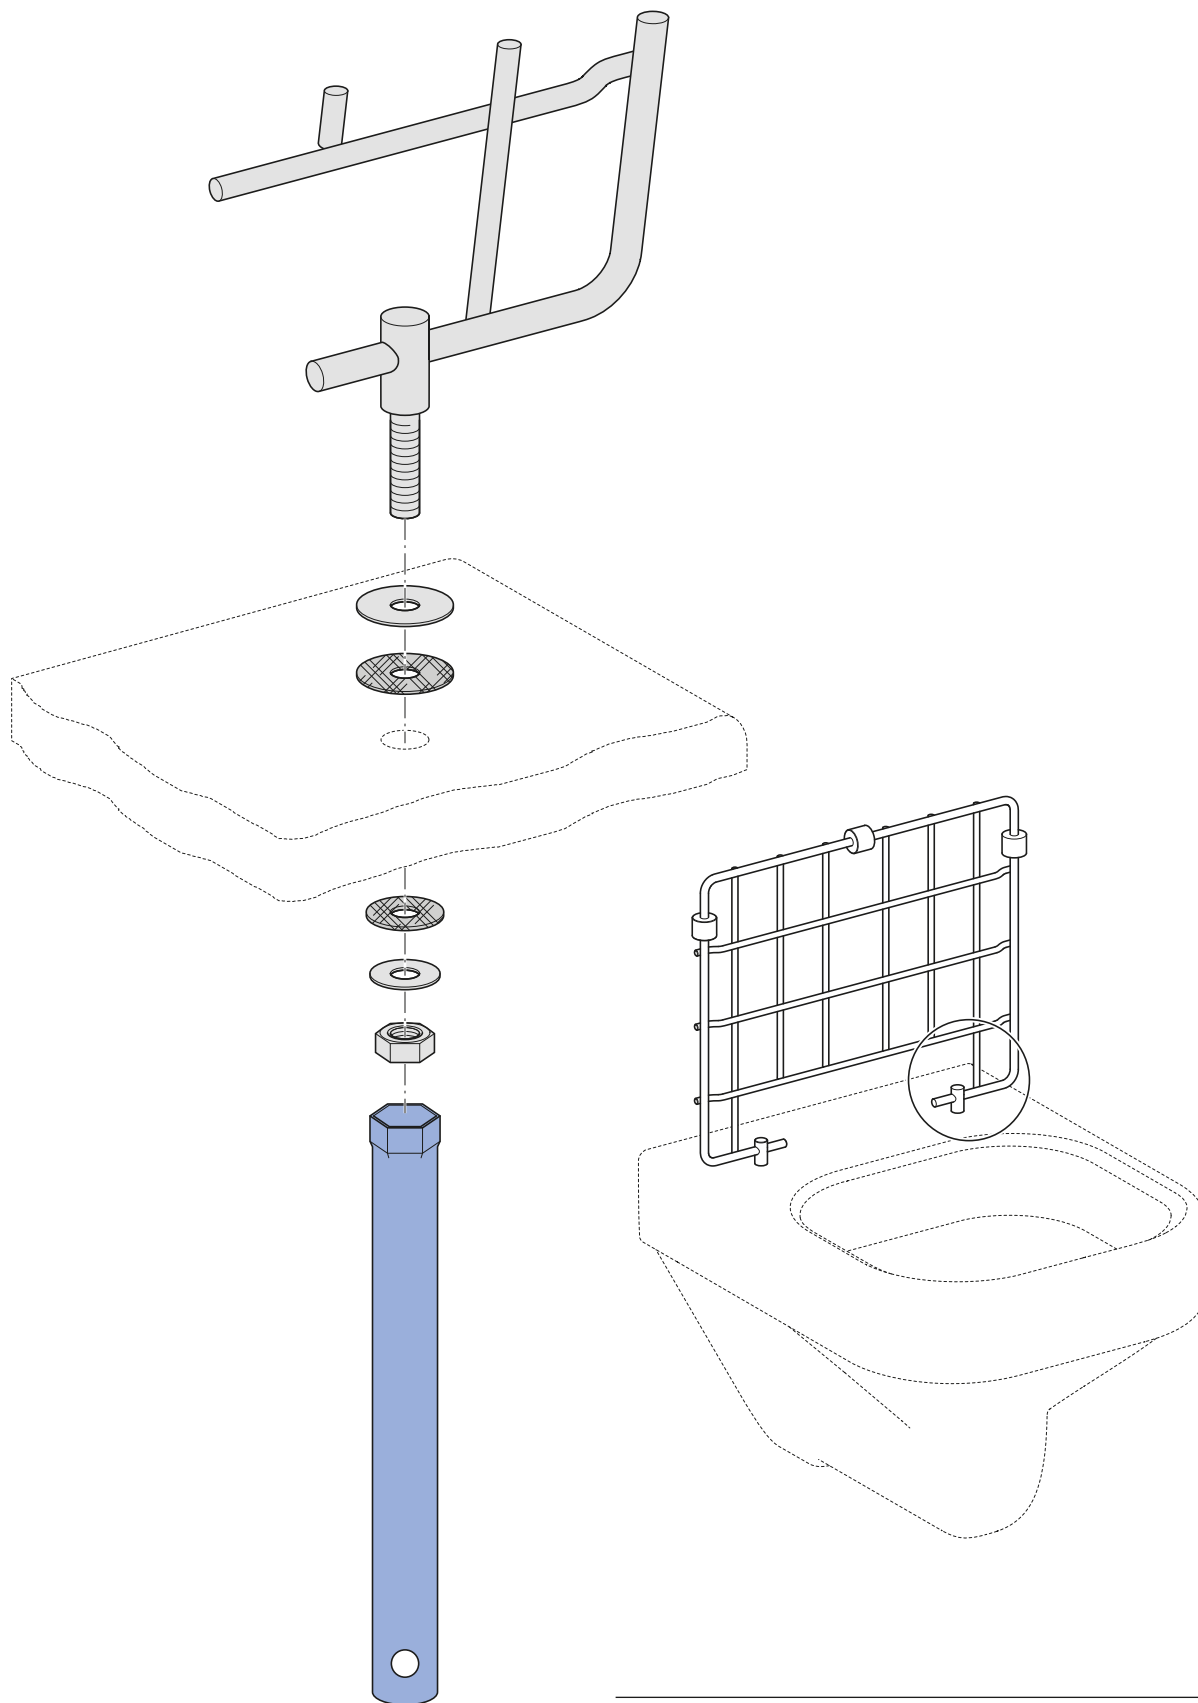

INSTALLATION MANUAL

MONTAGEANLEITUNG
INSTRUCTIONS DE MONTAGE
ISTRUZIONI PER IL MONTAGGIO

Geberit International AG
Schachenstrasse 77, CH-8645 Jona
documentation@geberit.com
www.geberit.com