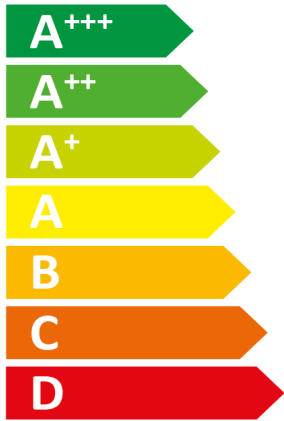

ENERG Y IJA
енергия · ενέργεια IE IA

DAIKIN EBLA14DA3W1

55°C

35°C

A++

A+++

0 dB

62 dB