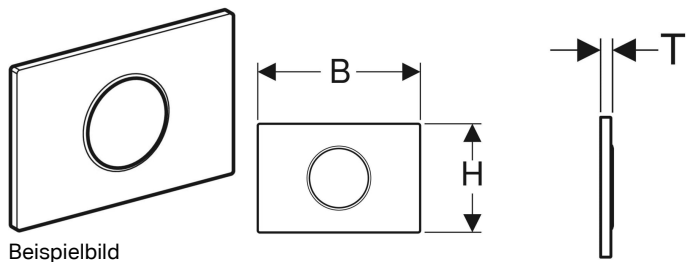

Geberit Sigma10 Betätigungsplatte für WC-Steuerung mit elektronischer Spülauslösung

Beispielbild

Art.-Nr.	Farbe / Oberfläche	Werkstoff	B	H	T	VE1	VE2
242.782.KL.1	Platte: weiß Designring: mattverchromt	Kunststoff	24.6 cm	16.4 cm	1.4 cm	1 St.	