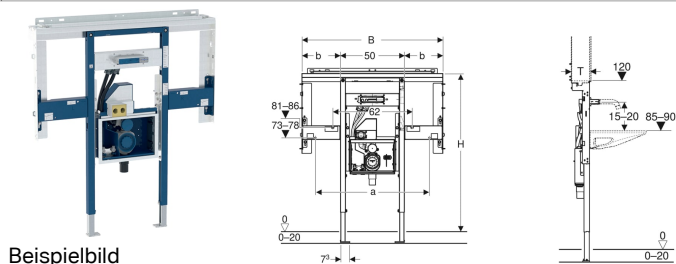

### Verwendungszwecke

- Für Trockenbau
- Zum Einbau in raumhohe Vorwandinstallationen
- Zum Einbau in raumhohe Installationswände
- Zum Einbau in raumhohe Geberit Duofix Systemwände
- Für barrierefreies Bauen geeignet
- Für Geberit ONE Waschtische
- Für Geberit ONE Möbelwaschtische
- Für Geberit ONE Waschtischarmaturen, Wandmontage, für Geberit ONE Montageelement
- Für Fußbodenaufbauten 0–20 cm

### Eigenschaften

- Statisch selbsttragender Rahmen, mit Pulverbeschichtung korrosionsgeschützt
- Passend zu Geberit ONE
- Rahmen mit Bohrlöchern ø 9 mm für Befestigung im Holzständerbau
- Fußstützen verzinkt

### Lieferumfang

- Traverse für Spiegelschrank
- 2 Seitenbefestigungen
- 2 Konsolen
- Bauschutze

- Fußstützen verstellbar 0–20 cm
- Fußstützen mit Rutschhemmung
- Fußplatten drehbar
- Fußplattentiefe passend zum Einbau in U-Profile UW 50 und UW 75 und Geberit Duofix Systemschienen
- Traverse für Armatur höhenverstellbar
- Befestigung für Wandarmatur vormontiert
- UP-Geruchsverschluss mit Serviceöffnung
- Wandeinbaukasten mit Anschlussstutzen aus PE, ø 50 / 56 mm
- Wasseranschluss MasterFix- und MeplaFix-fähig
- Wasseranschluss an UP-Gehäuse, unten
- UP-Gehäuse für Geberit ONE Waschtischarmatur, vormontiert
- Verbindungsrohre zwischen UP-Gehäuse und Befestigung für Wandarmatur vormontiert
- Absperreinheiten in UP-Gehäuse integriert
- Elektroanschlussdose im UP-Gehäuse

### Technische Daten

Werkstoff | Stahl

- 2 Gewindestangen M10
- Kupplungsbuchse für Netzanschluss
- Befestigungsmaterial

Art.-Nr.	a	B	Breite Waschtisch	b	H	T	VE1
111.073.00.1	89 cm	110 cm	105 cm	30 cm	125 cm	14 cm	1 St.