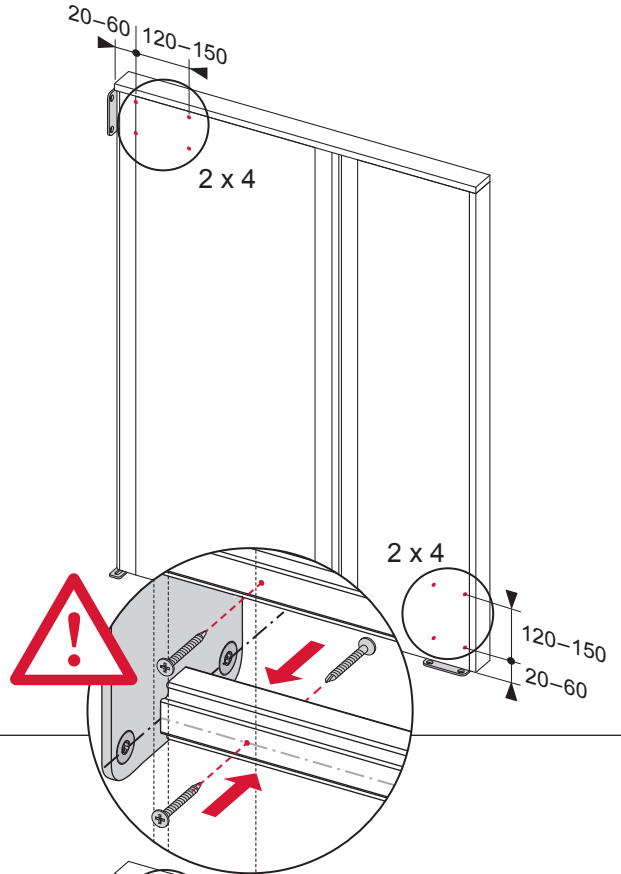

TECEprofil – 9030030 + 9030031

9030030

9030031

Typ A - niedrig/small

Typ B - hoch/large

PR230 469 00 b