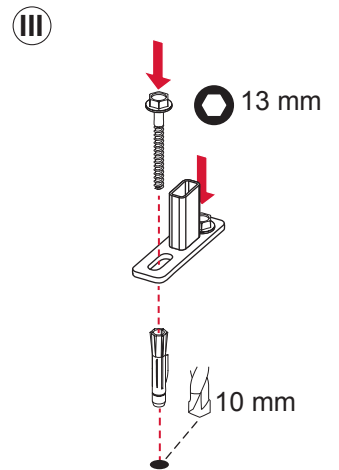

TECEprofil – 9030030 + 9030031

9030030

9030031

Typ A - niedrig/small

Typ B - hoch/large

PR230 469 00 b