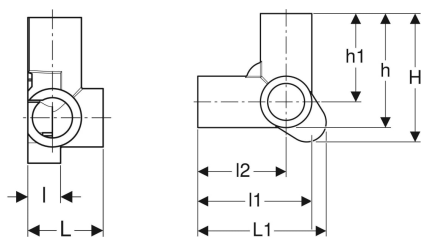

Schalldämmset für Geberit Mapress Eckanschlusswinkel 90°

Beispielbild

Verwendungszwecke

- Für Geberit Eckanschlusswinkel mit Innengewinde Rp 1/2"

Eigenschaften

- Schwarz

Lieferumfang

- Schalldämmkappe

Technische Daten

Schallreduktion bei 300 kPa Fließdruck	12 dB(A)
Werkstoff	EPDM

- Schalldämmunterlage

Art-Nr.	L	L1	l	l1	l2	H	h	h1	VE1
601.824.00.1	4.6 cm	8.8 cm	2 cm	7.8 cm	6 cm	8.8 cm	7.8 cm	6 cm	1 St.