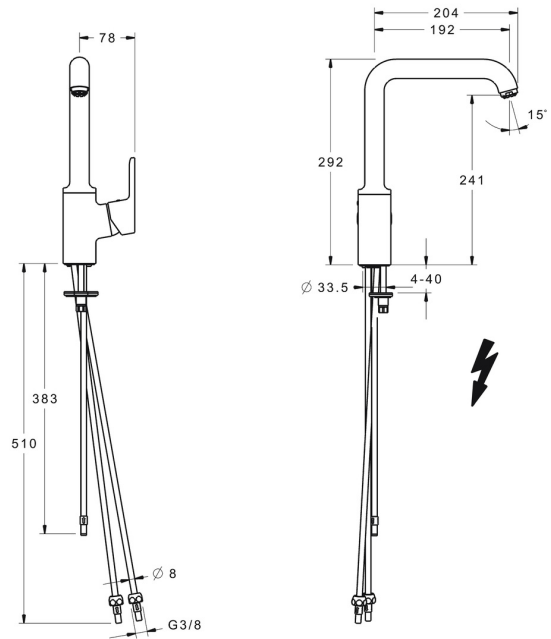

EAN: 4015474274945
static.hansa.com/49221103

- Küche
- Einhebelmischer, Seitenbedient, Niederdruck, für offene Heißwasserbereiter
- Standmontage
- Chrom
- Schwenkbarer Auslauf, Anschlag herausnehmbar
- Kristallklarer Laminarstrahl, CASCADE® Strahlregler
- Hebel mit W+K-Kennzeichnung, Einhandbedienhebel/Griff
- Temperaturbegrenzer, Heißwassersperre einstellbar (im Lieferumfang enthalten)
- ϕ 3.5 classic Steuerpatrone mit keramischen Dichtscheiben zur Wassermengen- und Temperatureinstellung
- Anschluss über Kupferrohre
- Armaturenkörper aus entzinkungsbeständigem Messing (DZR), Rapid-Montagesystem

Technische Daten

Technische Eigenschaften

DN-Größe (Nennmaß)	DN15
Warmwasserversorgung	max. +80°C
Arbeitsdruck	0.5-5 bar
Anschlussgröße	G3/8
Ausladung	192 mm
Sicherungseinrichtung (EN1717)	AA
Werkstoff	Messing

Vorschriften

EN Standard	EN 817
-------------	---------------

Zulassungen und Deklarationen

Konformitätserklärung	DoC
-----------------------	------------

Ersatzteile

SP49221103

	Name	Art.-Nr.
1	Hebel	59914196
1.1	Schraube, M5x8, SW2.5	59904755
1.3	Dekorkappe Grau	59912112
2	Abdeckkappe, 33x3 mm	59912504
3	Spann-Mutter, M40x1	1003409V
4	Kartusche, 3,5 Classic	59913075
4.1	Temperatur-Anschlagring	59912325
5.2	PVC-Befestigungsplatte	59910008
5.3	Bodendichtung	59914591
5.4	Befestigungssatz	59910749
5.5	Rohr, M8x1, L=560	59912806
5.6	Befestigungsschraube, M8x1, L=140	59912474
6	Auslauf hoch	59914202
6.1	Luftsprudler, M24x1 A, low pressure	59902692
6.2	Befestigungsschraube, M4x8	59913989
6.3	Dichtungskit	59911884
6.4	Blindstopfen	59911840
6.5	Schraube, M4x7	59902075
9	Überwurfmutter	59904969
9.1	Dichtungskit, 14.9x8.5x1	59902352
9.2	Dichtungskit, 10x8	59902272
9.3	Schlauch	59902151