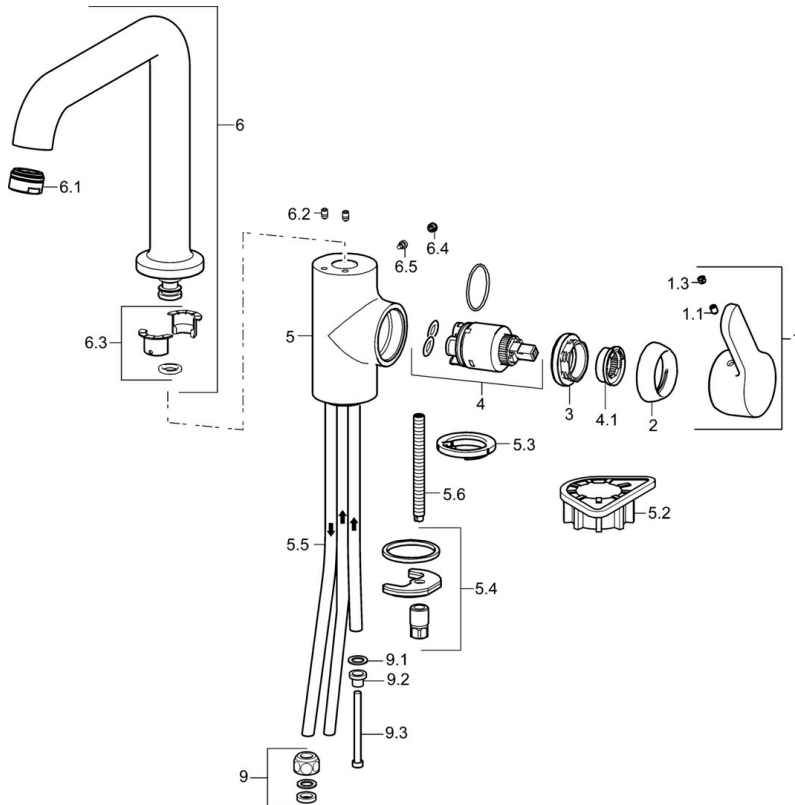

EAN: 4015474274945
static.hansa.com/49221103

- Küche
- Einhebelmischer, Seitenbedient, Niederdruck, für offene Heißwasserbereiter
- Standmontage
- Chrom
- Schwenkbarer Auslauf, Anschlag herausnehmbar
- Kristallklarer Laminarstrahl, CASCADE® Strahlregler
- Hebel mit W+K-Kennzeichnung, Einhandbedienhebel/Griff
- Temperaturbegrenzer, Heißwassersperre einstellbar (im Lieferumfang enthalten)
- ϕ 3.5 classic Steuerpatrone mit keramischen Dichtscheiben zur Wassermengen- und Temperatureinstellung
- Anschluss über Kupferrohre
- Armaturenkörper aus entzinkungsbeständigem Messing (DZR), Rapid-Montagesystem

Technische Daten

Technische Eigenschaften

DN-Größe (Nennmaß)	DN15
Warmwasserversorgung	max. +80°C
Arbeitsdruck	0.5-5 bar
Anschlussgröße	G3/8
Ausladung	192 mm
Sicherungseinrichtung (EN1717)	AA
Werkstoff	Messing

Vorschriften

EN Standard	EN 817
-------------	---------------

Zulassungen und Deklarationen

Konformitätserklärung	DoC
-----------------------	------------

Ersatzteile

SP49221103

	Name	Art.-Nr.
1	Hebel	59914196
1.1	Schraube, M5x8, SW2.5	59904755
1.3	Dekorkappe Grau	59912112
2	Abdeckkappe, 33x3 mm	59912504
3	Spann-Mutter, M40x1	1003409V
4	Kartusche, 3,5 Classic	59913075
4.1	Temperatur-Anschlagring	59912325
5.2	PVC-Befestigungsplatte	59910008
5.3	Bodendichtung	59914591
5.4	Befestigungssatz	59910749
5.5	Rohr, M8x1, L=560	59912806
5.6	Befestigungsschraube, M8x1, L=140	59912474
6	Auslauf hoch	59914202
6.1	Luftsprudler, M24x1 A, low pressure	59902692
6.2	Befestigungsschraube, M4x8	59913989
6.3	Dichtungskit	59911884
6.4	Blindstopfen	59911840
6.5	Schraube, M4x7	59902075
9	Überwurfmutter	59904969
9.1	Dichtungskit, 14.9x8.5x1	59902352
9.2	Dichtungskit, 10x8	59902272
9.3	Schlauch	59902151